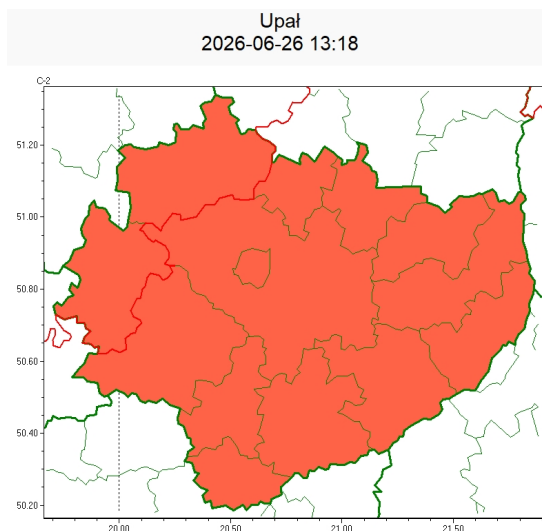

### Zasięg ostrzeżeń w województwie

## **WOJEWÓDZTWO ŚWIĘTOKRZYSKIE** **OSTRZEŻENIA METEOROLOGICZNE ZBIORCZO NR 103** **WYKAZ OBOWIĄZUJĄCYCH OSTRZEŻEŃ** **o godz. 13:18 dnia 26.06.2026**

Zjawisko/Stopień zagrożenia	Upał/3
Obszar (w nawiasie numer ostrzeżenia dla powiatu)	powiaty: buski(59), jędrzejowski(56), kazimierski(57), Kielce(58), kielecki(59), konecki(56), opatowski(61), ostrowiecki(60), pińczowski(56), sandomierski(60), skarżyski(61), starachowicki(62), staszowski(59), włoszczowski(51)
Ważność	od godz. 10:00 dnia 27.06.2026 do godz. 20:00 dnia 29.06.2026
Prawdopodobieństwo	80%
Przebieg	Prognozuje się upały. Temperatura maksymalna w dzień 27.06 (sobota) od 33°C do 35°C, a 28.06 (niedziela) i 29.06 (poniedziałek) od 35°C do 39°C. Temperatura minimalna w nocy od 18°C do 25°C.
SMS	IMGW-PIB OSTRZEGA: UPAL/3 świętokrzyskie (wszystkie powiaty) od 10:00/27.06 do 20:00/29.06.2026 temp. maks 39st, temp min 18-25st. Dotyczy powiatów: wszystkie powiaty.
RSO	Woj. świętokrzyskie (wszystkie powiaty), IMGW-PIB wydał ostrzeżenie trzeciego stopnia o upałach
Uwagi	Ostrzeżenie może być kontynuowane.
Zjawisko/Stopień zagrożenia	Upał/2
Obszar (w nawiasie numer ostrzeżenia dla powiatu)	powiaty: konecki(55), włoszczowski(50)
Ważność	od godz. 12:00 dnia 25.06.2026 do godz. 10:00 dnia 27.06.2026
Prawdopodobieństwo	90%