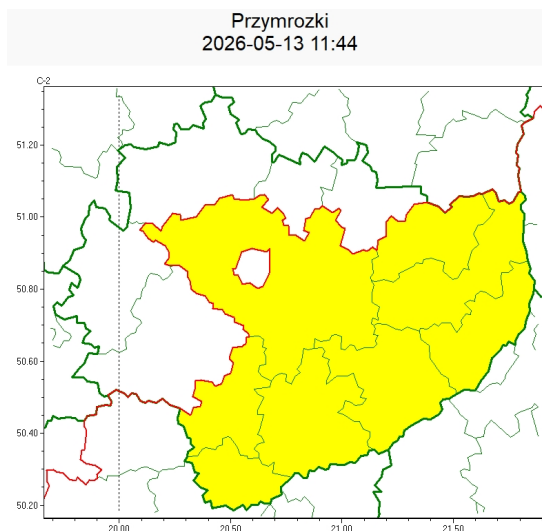

Zasięg ostrzeżeń w województwie

WOJEWÓDZTWO ŚWIĘTOKRZYSKIE
OSTRZEŻENIA METEOROLOGICZNE ZBIORCZO NR 78
WYKAZ OBOWIĄZUJĄCYCH OSTRZEŻEŃ
o godz. 11:44 dnia 13.05.2026

Zjawisko/Stoień zagrożenia	Przymrozki/1
Obszar (w nawiasie numer ostrzeżenia dla powiatu)	powiaty: buski(45), kazimierski(43), kielecki(46), opatowski(46), ostrowiecki(46), pińczowski(42), sandomierski(45), staszowski(44)
Ważność	od godz. 00:00 dnia 14.05.2026 do godz. 06:00 dnia 14.05.2026
Prawdopodobieństwo	70%
Przebieg	Miejscami temperatura powietrza obniży się do 1°C, przy gruncie do około -2°C.
SMS	IMGW-PIB OSTRZEGA: PRZYMROZKI/1 świętokrzyskie (8 powiatów) od 00:00/14.05 do 06:00/14.05.2026 temp. min 1 st., przy gruncie -2 st. Dotyczy powiatów: buski, kazimierski, kielecki, opatowski, ostrowiecki, pińczowski, sandomierski i staszowski.
RSO	Woj. świętokrzyskie (8 powiatów), IMGW-PIB wydał ostrzeżenie pierwszego stopnia o przymrozkach
Uwagi	Brak.