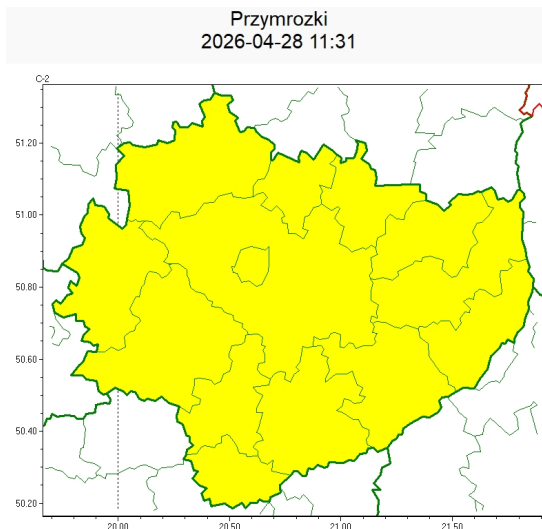

### Zasięg ostrzeżeń w województwie

**WOJEWÓDZTWO ŚWIĘTOKRZYSKIE**  
**OSTRZEŻENIA METEOROLOGICZNE ZBIORCZO NR 71**  
**WYKAZ OBOWIĄZUJĄCYCH OSTRZEŻEŃ**  
**o godz. 11:31 dnia 28.04.2026**

Zjawisko/Stopień zagrożenia	Przymrozki/1
Obszar (w nawiasie numer ostrzeżenia dla powiatu)	powiaty: buski(40), jędrzejowski(38), kazimierski(38), Kielce(41), kielecki(41), konecki(40), opatowski(41), ostrowiecki(41), pińczowski(37), sandomierski(40), skarżyski(42), starachowicki(43), staszowski(39), włoszczowski(35)
Ważność	od godz. 23:00 dnia 28.04.2026 do godz. 07:00 dnia 29.04.2026
Prawdopodobieństwo	80%
Przebieg	Miejscami prognozowany jest spadek temperatury powietrza do około $-1^{\circ}\text{C}$ , przy gruncie do około $-3^{\circ}\text{C}$ .
SMS	IMGW-PIB OSTRZEGA: PRZYMROZKI/1 świętokrzyskie (wszystkie powiaty) od 23:00/28.04 do 07:00/29.04.2026 temp. min -1 st., przy gruncie -3 st. Dotyczy powiatów: wszystkie powiaty.
RSO	Woj. świętokrzyskie (wszystkie powiaty), IMGW-PIB wydał ostrzeżenie pierwszego stopnia o przymrozkach
Uwagi	Brak.