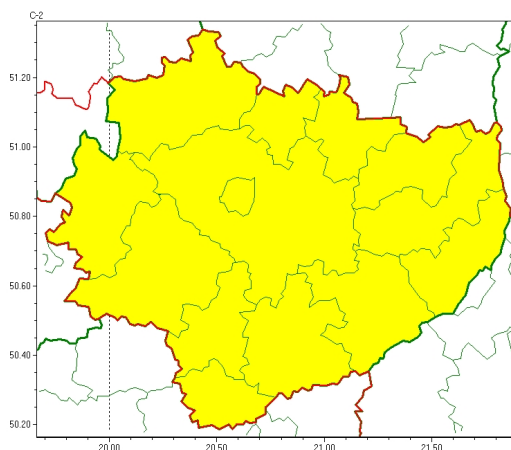

Zasięg ostrzeżeń w województwie

Przymrozki
2026-04-27 11:47

WOJEWÓDZTWO ŚWIĘTOKRZYSKIE
OSTRZEŻENIA METEOROLOGICZNE ZBIORCZO NR 70
WYKAZ OBOWIĄZUJĄCYCH OSTRZEŻEŃ
o godz. 11:47 dnia 27.04.2026

Zjawisko/Stopień zagrożenia	Przymrozki/1
Obszar (w nawiasie numer ostrzeżenia dla powiatu)	powiaty: buski(39), jędrzejowski(37), kazimierski(37), Kielce(40), kielecki(40), konecki(39), opatowski(40), ostrowiecki(40), pińczowski(36), sandomierski(39), skarżyski(41), starachowicki(42), staszowski(38), włoszczowski(34)
Ważność	od godz. 22:00 dnia 27.04.2026 do godz. 07:00 dnia 28.04.2026
Prawdopodobieństwo	70%
Przebieg	Prognozowany jest lokalnie spadek temperatury powietrza do około -1°C, przy gruncie do -3°C.
SMS	IMGW-PIB OSTRZEGA: PRZYMROZKI/1 świętokrzyskie (wszystkie powiaty) od 22:00/27.04 do 07:00/28.04.2026 temp. min -1 st., przy gruncie -3 st. Dotyczy powiatów: wszystkie powiaty.
RSO	Woj. świętokrzyskie (wszystkie powiaty), IMGW-PIB wydał ostrzeżenie pierwszego stopnia o przymrozkach
Uwagi	Brak.