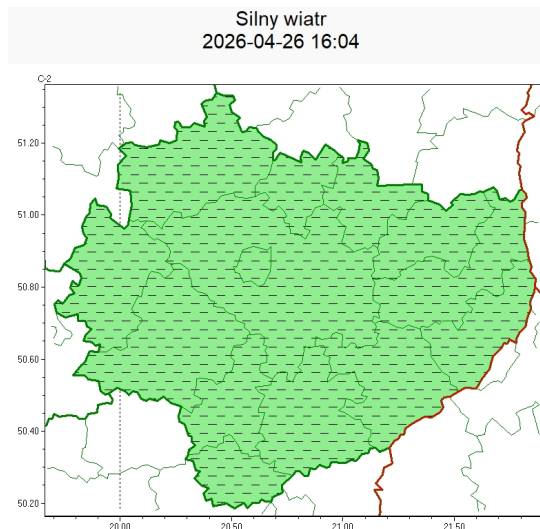

Zasięg ostrzeżeń w województwie

WOJEWÓDZTWO ŚWIĘTOKRZYSKIE
OSTRZEŻENIA METEOROLOGICZNE ZBIORCZO NR 69
WYKAZ OBOWIĄZUJĄCYCH OSTRZEŻEŃ
o godz. 16:04 dnia 26.04.2026

Zjawisko/Stopień zagrożenia	Silny wiatr/1 ODWOŁANIE
Obszar (w nawiasie numer ostrzeżenia dla powiatu)	powiaty: buski(37), jędrzejowski(35), kazimierski(35), Kielce(38), kielecki(38), konecki(37), opatowski(38), ostrowiecki(38), pińczowski(34), sandomierski(37), skarżyski(39), starachowicki(40), staszowski(36), włoszczowski(32)
Czas odwołania	godz. 16:03 dnia 26.04.2026
Przyczyna	Zjawisko zakończyło się
SMS	IMGW-PIB INFORMUJE: WIATR/- świętokrzyskie (wszystkie powiaty) 16:03/26.04.2026 ZJAWISKO ZAKOŃCZYŁO SIĘ. Dotyczy powiatów: wszystkie powiaty.
RSO	Woj. świętokrzyskie (wszystkie powiaty), IMGW-PIB odwołał ostrzeżenie pierwszego stopnia o silnym wietrze
Uwagi	Brak.
Zjawisko/Stopień zagrożenia	Przymrozki/1
Obszar (w nawiasie numer ostrzeżenia dla powiatu)	powiaty: buski(38), jędrzejowski(36), kazimierski(36), Kielce(39), kielecki(39), konecki(38), opatowski(39), ostrowiecki(39), pińczowski(35), sandomierski(38), skarżyski(40), starachowicki(41), staszowski(37), włoszczowski(33)
Ważność	od godz. 23:00 dnia 26.04.2026 do godz. 07:30 dnia 27.04.2026
Prawdopodobieństwo	90%
Przebieg	Prognozowany jest spadek temperatury powietrza do około -3°C, przy gruncie do około -6°C.

SMS	IMGW-PIB OSTRZEGA: PRZYMROZKI/1 świętokrzyskie (wszystkie powiaty) od 23:00/26.04 do 07:30/27.04.2026 temp. min -3 st., przy gruncie -6 st. Dotyczy powiatów: wszystkie powiaty.
RSO	Woj. świętokrzyskie (wszystkie powiaty), IMGW-PIB wydał ostrzeżenie pierwszego stopnia o przymrozkach
Uwagi	Brak.