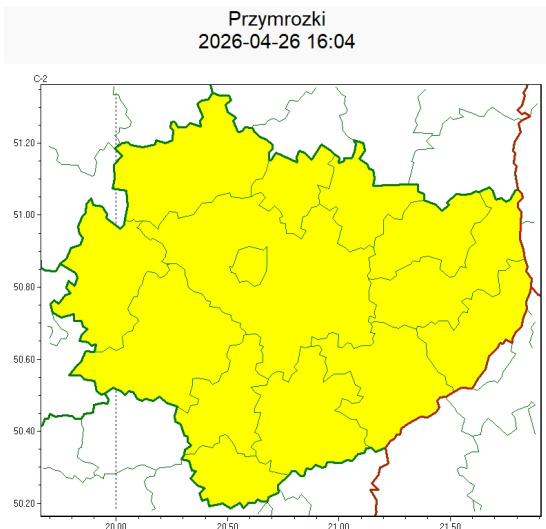

Zasięg ostrzeżeń w województwie

WOJEWÓDZTWO ŚWIĘTOKRZYSKIE
OSTRZEŻENIA METEOROLOGICZNE ZBIORCZO NR 69
WYKAZ OBOWIĄZUJĄCYCH OSTRZEŻEŃ
o godz. 16:04 dnia 26.04.2026

Zjawisko/Stopień zagrożenia	Silny wiatr/1 ODWOŁANIE
Obszar (w nawiasie numer ostrzeżenia dla powiatu)	powiaty: buski(37), jędrzejowski(35), kazimierski(35), Kielce(38), kielecki(38), konecki(37), opatowski(38), ostrowiecki(38), pińczowski(34), sandomierski(37), skarżyski(39), starachowicki(40), staszowski(36), włoszczowski(32)
Czas odwołania	godz. 16:03 dnia 26.04.2026
Przyczyna	Zjawisko zakończyło się
SMS	IMGW-PIB INFORMUJE: WIATR/- świętokrzyskie (wszystkie powiaty) 16:03/26.04.2026 ZJAWISKO ZAKOŃCZYŁO SIĘ. Dotyczy powiatów: wszystkie powiaty.
RSO	Woj. świętokrzyskie (wszystkie powiaty), IMGW-PIB odwołał ostrzeżenie pierwszego stopnia o silnym wietrze
Uwagi	Brak.
Zjawisko/Stopień zagrożenia	Przymrozki/1
Obszar (w nawiasie numer ostrzeżenia dla powiatu)	powiaty: buski(38), jędrzejowski(36), kazimierski(36), Kielce(39), kielecki(39), konecki(38), opatowski(39), ostrowiecki(39), pińczowski(35), sandomierski(38), skarżyski(40), starachowicki(41), staszowski(37), włoszczowski(33)
Ważność	od godz. 23:00 dnia 26.04.2026 do godz. 07:30 dnia 27.04.2026
Prawdopodobieństwo	90%
Przebieg	Prognozowany jest spadek temperatury powietrza do około -3°C, przy gruncie do około -6°C.

SMS	IMGW-PIB OSTRZEGA: PRZYMROZKI/1 świętokrzyskie (wszystkie powiaty) od 23:00/26.04 do 07:30/27.04.2026 temp. min -3 st., przy gruncie -6 st. Dotyczy powiatów: wszystkie powiaty.
RSO	Woj. świętokrzyskie (wszystkie powiaty), IMGW-PIB wydał ostrzeżenie pierwszego stopnia o przymrozkach
Uwagi	Brak.