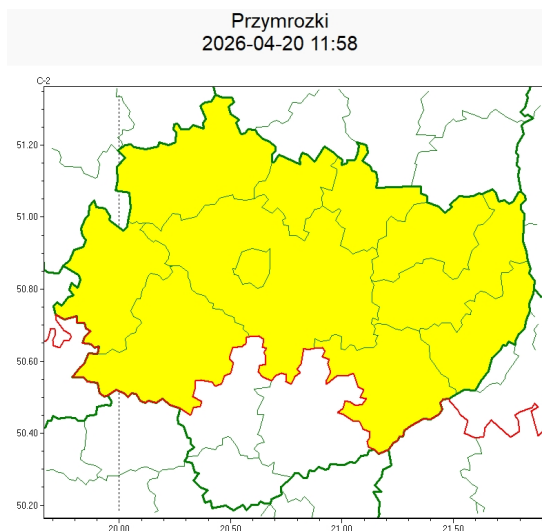

Zasięg ostrzeżeń w województwie

WOJEWÓDZTWO ŚWIĘTOKRZYSKIE
OSTRZEŻENIA METEOROLOGICZNE ZBIORCZO NR 65
WYKAZ OBOWIĄZUJĄCYCH OSTRZEŻEŃ
o godz. 11:58 dnia 20.04.2026

Zjawisko/Stopień zagrożenia	Przymrozki/1
Obszar (w nawiasie numer ostrzeżenia dla powiatu)	powiaty: jędrzejowski(33), Kielce(36), kielecki(36), konecki(35), opatowski(36), ostrowiecki(36), sandomierski(35), skarżyski(37), starachowicki(38), staszowski(34), włoszczowski(30)
Ważność	od godz. 02:00 dnia 21.04.2026 do godz. 07:30 dnia 21.04.2026
Prawdopodobieństwo	80%
Przebieg	Prognozowany jest spadek temperatury powietrza do około -1°C, przy gruncie do -2°C.
SMS	IMGW-PIB OSTRZEGA: PRZYMROZKI/1 świętokrzyskie (11 powiatów) od 02:00/21.04 do 07:30/21.04.2026 temp. min -1 st., przy gruncie -2 st. Dotyczy powiatów: jędrzejowski, Kielce, kielecki, konecki, opatowski, ostrowiecki, sandomierski, skarżyski, starachowicki, staszowski i włoszczowski.
RSO	Woj. świętokrzyskie (11 powiatów), IMGW-PIB wydał ostrzeżenie pierwszego stopnia o przymrozkach
Uwagi	Brak.