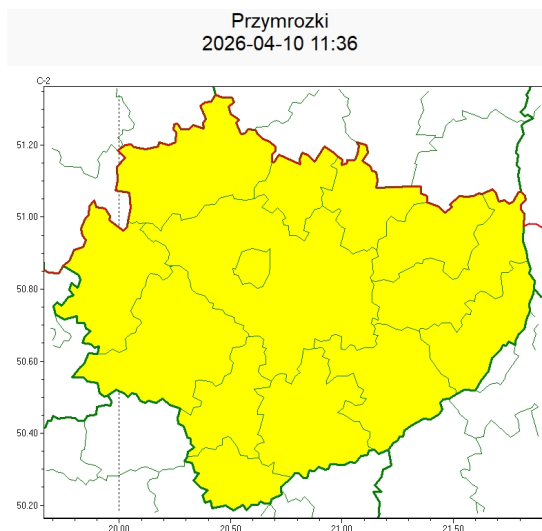

Zasięg ostrzeżeń w województwie

WOJEWÓDZTWO ŚWIĘTOKRZYSKIE
OSTRZEŻENIA METEOROLOGICZNE ZBIORCZO NR 60
WYKAZ OBOWIĄZUJĄCYCH OSTRZEŻEŃ
o godz. 11:36 dnia 10.04.2026

Zjawisko/Stopień zagrożenia	Przymrozki/1
Obszar (w nawiasie numer ostrzeżenia dla powiatu)	powiaty: buski(32), jędrzejowski(29), kazimierski(31), Kielce(32), kielecki(32), konecki(31), opatowski(33), ostrowiecki(33), pińczowski(29), sandomierski(32), skarżyski(34), starachowicki(35), staszowski(30), włoszczowski(27)
Ważność	od godz. 18:00 dnia 10.04.2026 do godz. 08:00 dnia 11.04.2026
Prawdopodobieństwo	80%
Przebieg	Prognozowany jest spadek temperatury powietrza do około -3°C, lokalnie do -6°C, przy gruncie do -8°C.
SMS	IMGW-PIB OSTRZEGA: PRZYMROZKI/1 świętokrzyskie (wszystkie powiaty) od 18:00/10.04 do 08:00/11.04.2026 temp. min -3 st. lokalnie -6°C, przy gruncie do -8 st. Dotyczy powiatów: wszystkie powiaty.
RSO	Woj. świętokrzyskie (wszystkie powiaty), IMGW-PIB wydał ostrzeżenie pierwszego stopnia o przymrozkach
Uwagi	Brak.