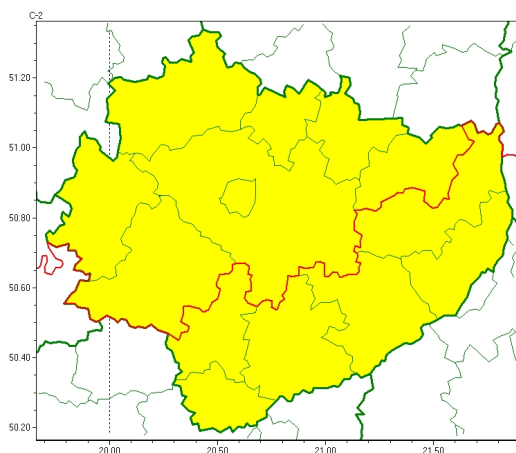

Zasięg ostrzeżeń w województwie

Przymrozki
2026-04-09 11:38

WOJEWÓDZTWO ŚWIĘTOKRZYSKIE OSTRZEŻENIA METEOROLOGICZNE ZBIORCZO NR 59 WYKAZ OBOWIĄZUJĄCYCH OSTRZEŻEŃ o godz. 11:38 dnia 09.04.2026

Zjawisko/Stopień zagrożenia	Przymrozki/1
Obszar (w nawiasie numer ostrzeżenia dla powiatu)	powiaty: jędrzejowski(28), Kielce(31), kielecki(31), konecki(30), ostrowiecki(32), skarżyski(33), starachowicki(34), włoszczowski(26)
Ważność	od godz. 22:00 dnia 09.04.2026 do godz. 08:00 dnia 10.04.2026
Prawdopodobieństwo	80%
Przebieg	Prognozowany jest spadek temperatury powietrza do około -3°C, lokalnie do około -5°C, przy gruncie do -7°C.
SMS	IMGW-PIB OSTRZEGA: PRZYMROZKI/1 świętokrzyskie (8 powiatów) od 22:00/09.04 do 08:00/10.04.2026 temp. min od -5 st. do -2 st., przy gruncie -7 st. Dotyczy powiatów: jędrzejowski, Kielce, kielecki, konecki, ostrowiecki, skarżyski, starachowicki i włoszczowski.
RSO	Woj. świętokrzyskie (8 powiatów), IMGW-PIB wydał ostrzeżenie pierwszego stopnia o przymrozkach
Uwagi	Brak.
Zjawisko/Stopień zagrożenia	Przymrozki/1
Obszar (w nawiasie numer ostrzeżenia dla powiatu)	powiaty: buski(31), kazimierski(30), opatowski(32), pińczowski(28), sandomierski(31), staszowski(29)
Ważność	od godz. 22:00 dnia 09.04.2026 do godz. 08:00 dnia 10.04.2026
Prawdopodobieństwo	80%

Przebieg	Prognozowany jest spadek temperatury powietrza do około -1°C, lokalnie do około -3°C, przy gruncie do -5°C.
SMS	IMGW-PIB OSTRZEGA: PRZYMROZKI/1 świętokrzyskie (6 powiatów) od 22:00/09.04 do 08:00/10.04.2026 temp. min od -3 st. do -1 st., przy gruncie -5 st. Dotyczy powiatów: buski, kazimierski, opatowski, pińczowski, sandomierski i staszowski.
RSO	Woj. świętokrzyskie (6 powiatów), IMGW-PIB wydał ostrzeżenie pierwszego stopnia o przymrozkach
Uwagi	Brak.