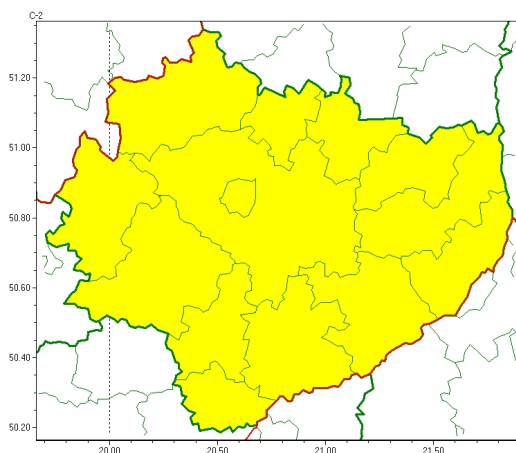

Zasięg ostrzeżeń w województwie

Przymrozki
2026-04-08 11:27

WOJEWÓDZTWO ŚWIĘTOKRZYSKIE
OSTRZEŻENIA METEOROLOGICZNE ZBIORCZO NR 58
WYKAZ OBOWIĄZUJĄCYCH OSTRZEŻEŃ
o godz. 11:27 dnia 08.04.2026

Zjawisko/Stopień zagrożenia	Przymrozki/1
Obszar (w nawiasie numer ostrzeżenia dla powiatu)	powiaty: buski(30), jędrzejowski(27), kazimierski(29), Kielce(30), kielecki(30), konecki(29), opatowski(31), ostrowiecki(31), pińczowski(27), sandomierski(30), skarżyski(32), starachowicki(33), staszowski(28), włoszczowski(25)
Ważność	od godz. 22:00 dnia 08.04.2026 do godz. 08:00 dnia 09.04.2026
Prawdopodobieństwo	80%
Przebieg	Miejscami prognozowany jest spadek temperatury powietrza do około -1°C, przy gruncie do -3°C.
SMS	IMGW-PIB OSTRZEGA: PRZYMROZKI/1 świętokrzyskie (wszystkie powiaty) od 22:00/08.04 do 08:00/09.04.2026 temp. min -1 st., przy gruncie -3 st. Dotyczy powiatów: wszystkie powiaty.
RSO	Woj. świętokrzyskie (wszystkie powiaty), IMGW-PIB wydał ostrzeżenie pierwszego stopnia o przymrozkach
Uwagi	Brak.