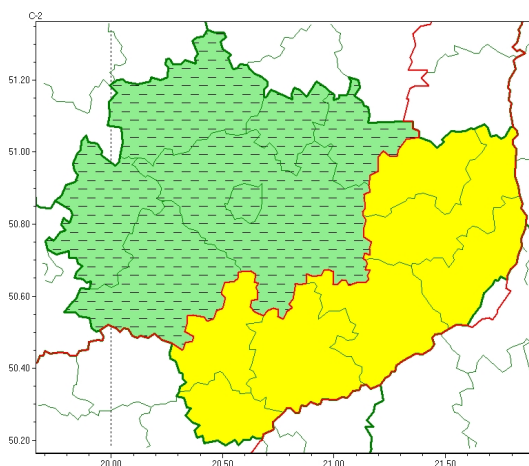

Zasięg ostrzeżeń w województwie

Gęsta mgła
2025-01-20 06:01

WOJEWÓDZTWO ŚWIĘTOKRZYSKIE **OSTRZEŻENIA METEOROLOGICZNE ZBIORCZO NR 18** **WYKAZ OBOWIĄZUJĄCYCH OSTRZEŻEŃ** **o godz. 06:01 dnia 20.01.2025**

Zjawisko/Stopień zagrożenia	Gęsta mgła/1 ODWOŁANIE
Obszar (w nawiasie numer ostrzeżenia dla powiatu)	powiaty: jędrzejowski(16), Kielce(16), kielecki(17), konecki(16), skarżyski(15), starachowicki(15), włoszczowski(16)
Czas odwołania	godz. 06:01 dnia 20.01.2025
Przyczyna	Zjawisko zakończyło się
SMS	IMGW-PIB INFORMUJE: MGŁA/- świętokrzyskie (7 powiatów) 06:01/20.01.2025 ZJAWISKO ZAKOŃCZYŁO SIĘ. Dotyczy powiatów: jędrzejowski, Kielce, kielecki, konecki, skarżyski, starachowicki i włoszczowski.
RSO	Woj. świętokrzyskie (7 powiatów), IMGW-PIB odwołał ostrzeżenie pierwszego stopnia o silnych mgłach
Uwagi	Brak.
Zjawisko/Stopień zagrożenia	Gęsta mgła/1
Obszar (w nawiasie numer ostrzeżenia dla powiatu)	powiaty: buski(16), kazimierski(16), opatowski(13), ostrowiecki(13), pińczowski(16), sandomierski(13), staszowski(14)
Ważność	od godz. 18:00 dnia 19.01.2025 do godz. 11:00 dnia 20.01.2025
Prawdopodobieństwo	80%
Przebieg	Prognozuje się gęste mgły, lokalnie marznące, w zasięgu których widzialność będzie miejscami wynosić poniżej 200 m.

SMS	IMGW-PIB OSTRZEGA: MGŁA/1 świętokrzyskie (7 powiatów) od 18:00/19.01 do 11:00/20.01.2025 widzialność 200 m. Dotyczy powiatów: buski, kazimierski, opatowski, ostrowiecki, pińczowski, sandomierski i staszowski.
RSO	Woj. świętokrzyskie (7 powiatów), IMGW-PIB wydał ostrzeżenie pierwszego stopnia o silnych mgłach
Uwagi	Brak.