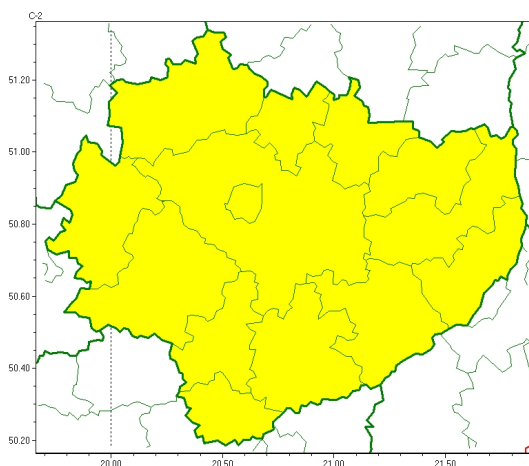

### Zasięg ostrzeżeń w województwie

Gęsta mgła  
2025-01-19 12:01

**WOJEWÓDZTWO ŚWIĘTOKRZYSKIE**  
**OSTRZEŻENIA METEOROLOGICZNE ZBIORCZO NR 17**  
**WYKAZ OBOWIĄZUJĄCYCH OSTRZEŻEŃ**  
**o godz. 12:01 dnia 19.01.2025**

Zjawisko/Stopień zagrożenia	Gęsta mgła/1
Obszar (w nawiasie numer ostrzeżenia dla powiatu)	powiaty: buski(16), jędrzejowski(16), kazimierski(16), Kielce(16), kielecki(17), konecki(16), opatowski(13), ostrowiecki(13), pińczowski(16), sandomierski(13), skarżyski(15), starachowicki(15), staszowski(14), włoszczowski(16)
Ważność	od godz. 18:00 dnia 19.01.2025 do godz. 11:00 dnia 20.01.2025
Prawdopodobieństwo	80%
Przebieg	Prognozuje się gęste mgły, lokalnie marznące, w zasięgu których widzialność będzie miejscami wynosić poniżej 200 m.
SMS	IMGW-PIB OSTRZEŻGA: MGŁA/1 świętokrzyskie (wszystkie powiaty) od 18:00/19.01 do 11:00/20.01.2025 widzialność 200 m. Dotyczy powiatów: wszystkie powiaty.
RSO	Woj. świętokrzyskie (wszystkie powiaty), IMGW-PIB wydał ostrzeżenie pierwszego stopnia o silnych mgłach
Uwagi	Brak.