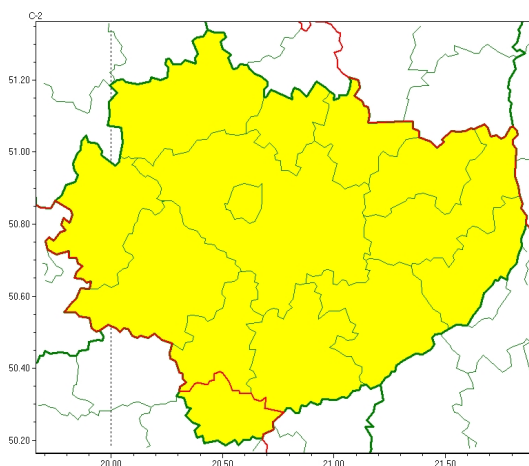

Zasięg ostrzeżeń w województwie

Opady marznące
2025-01-05 11:46

WOJEWÓDZTWO ŚWIĘTOKRZYSKIE **OSTRZEŻENIA METEOROLOGICZNE ZBIORCZO NR 5** **WYKAZ OBOWIĄZUJĄCYCH OSTRZEŻEŃ** **o godz. 11:46 dnia 05.01.2025**

Zjawisko/Stopień zagrożenia	Opady marznące/1
Obszar (w nawiasie numer ostrzeżenia dla powiatu)	powiaty: kazimierski(4)
Ważność	od godz. 20:00 dnia 05.01.2025 do godz. 03:00 dnia 06.01.2025
Prawdopodobieństwo	80%
Przebieg	Prognozowane są słabe opady marznącego deszczu powodujące gołoledź.
SMS	IMGW-PIB OSTRZEGA: MARZNAĆEOPADY/1 świętokrzyskie (1 powiat) od 20:00/05.01 do 03:00/06.01.2025 marznące opady, drogi śliskie. Dotyczy powiatów: kazimierski.
RSO	Woj. świętokrzyskie (1 powiat), IMGW-PIB wydał ostrzeżenie pierwszego stopnia o opadach marznących
Uwagi	Brak.
Zjawisko/Stopień zagrożenia	Opady marznące/1
Obszar (w nawiasie numer ostrzeżenia dla powiatu)	powiaty: buski(4), jędrzejowski(4), Kielce(4), kielecki(5), konecki(4), opatowski(4), ostrowiecki(4), pińczowski(4), sandomierski(4), skarżyski(4), starachowicki(4), staszowski(4), włoszczowski(4)
Ważność	od godz. 23:00 dnia 05.01.2025 do godz. 06:00 dnia 06.01.2025
Prawdopodobieństwo	80%
Przebieg	Prognozowane są słabe opady marznącego deszczu powodujące gołoledź.