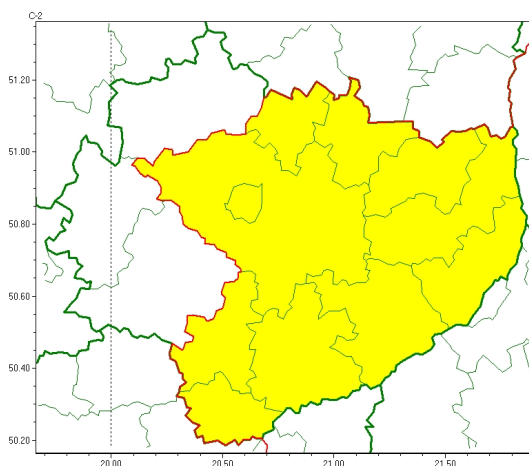

Zasięg ostrzeżeń w województwie

Gęsta mgła
2024-12-29 16:58

WOJEWÓDZTWO ŚWIĘTOKRZYSKIE
OSTRZEŻENIA METEOROLOGICZNE ZBIORCZO NR 301
WYKAZ OBOWIĄZUJĄCYCH OSTRZEŻEŃ
o godz. 16:58 dnia 29.12.2024

Zjawisko/Stopień zagrożenia	Gęsta mgła/1
Obszar (w nawiasie numer ostrzeżenia dla powiatu)	powiaty: buski(153), kazimierski(155), Kielce(152), kielecki(152), opatowski(147), ostrowiecki(148), pińczowski(150), sandomierski(153), skarżyski(144), starachowicki(144), staszowski(156)
Ważność	od godz. 17:00 dnia 29.12.2024 do godz. 03:00 dnia 30.12.2024
Prawdopodobieństwo	90%
Przebieg	Obserwuje się i prognozuje dalsze występowanie gęstych mgieł, w zasięgu których widzialność miejscami może być ograniczona do 100 m.
SMS	IMGW-PIB OSTRZEGA: MGŁA/1 świętokrzyskie (11 powiatów) od 17:00/29.12 do 03:00/30.12.2024 widzialność 100 m. Dotyczy powiatów: buski, kazimierski, Kielce, kielecki, opatowski, ostrowiecki, pińczowski, sandomierski, skarżyski, starachowicki i staszowski.
RSO	Woj. świętokrzyskie (11 powiatów), IMGW-PIB wydał ostrzeżenie pierwszego stopnia o silnych mgłach
Uwagi	Brak.