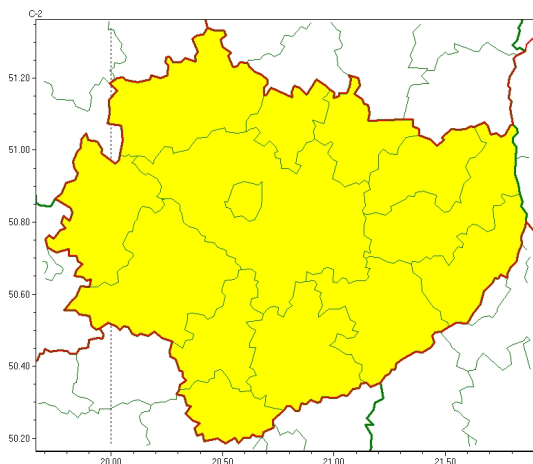

Zasięg ostrzeżeń w województwie

Opady marznące
2024-12-28 13:03

Gęsta mgła
2024-12-28 13:03

WOJEWÓDZTWO ŚWIĘTOKRZYSKIE OSTRZEŻENIA METEOROLOGICZNE ZBIORCZO NR 299 WYKAZ OBOWIĄZUJĄCYCH OSTRZEŻEŃ o godz. 13:03 dnia 28.12.2024

Zjawisko/Stopień zagrożenia	Opady marznące/1
Obszar (w nawiasie numer ostrzeżenia dla powiatu)	powiaty: buski(151), jędrzejowski(144), kazimierski(153), Kielce(150), kielecki(150), konecki(136), opatowski(145), ostrowiecki(146), pińczowski(148), sandomierski(151), skarżyski(142), starachowicki(142), staszowski(154), włoszczowski(140)
Ważność	od godz. 13:00 dnia 28.12.2024 do godz. 09:00 dnia 29.12.2024
Prawdopodobieństwo	80%
Przebieg	Prognozowane są słabe opady marznącej mżawki powodującej gołoledź.
SMS	IMGW-PIB OSTRZEGA: MARZNAĆEOPADY/1 świętokrzyskie (wszystkie powiaty) od 13:00/28.12 do 09:00/29.12.2024 marznące opady, drogi śliskie. Dotyczy powiatów: wszystkie powiaty.
RSO	Woj. świętokrzyskie (wszystkie powiaty), IMGW-PIB wydał ostrzeżenie pierwszego stopnia o opadach marznących
Uwagi	Brak.
Zjawisko/Stopień zagrożenia	Gęsta mgła/1
Obszar (w nawiasie numer ostrzeżenia dla powiatu)	powiaty: buski(152), jędrzejowski(145), kazimierski(154), Kielce(151), kielecki(151), konecki(137), opatowski(146), ostrowiecki(147), pińczowski(149), sandomierski(152), skarżyski(143), starachowicki(143), staszowski(155), włoszczowski(141)
Ważność	od godz. 16:00 dnia 28.12.2024 do godz. 12:00 dnia 29.12.2024
Prawdopodobieństwo	80%

Przebieg	Prognozuje się gęste mgły, w zasięgu których widzialność może miejscami wynosić 200 m, lokalnie 100 m.
SMS	IMGW-PIB OSTRZEGA: MGŁA/1 świętokrzyskie (wszystkie powiaty) od 16:00/28.12 do 12:00/29.12.2024 widzialność 100 m. Dotyczy powiatów: wszystkie powiaty.
RSO	Woj. świętokrzyskie (wszystkie powiaty), IMGW-PIB wydał ostrzeżenie pierwszego stopnia o silnych mgłach
Uwagi	Brak.