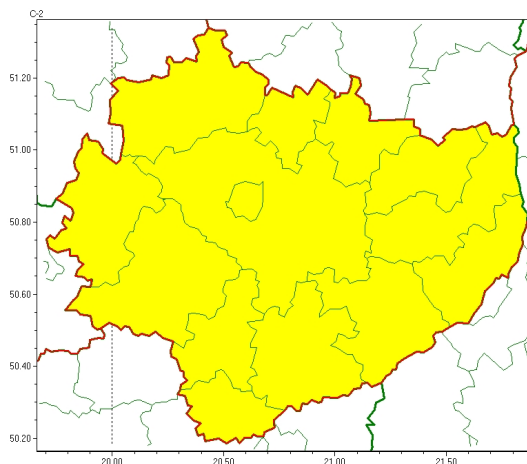

Zasięg ostrzeżeń w województwie

Opady marznące
2024-12-28 13:03

Gęsta mgła
2024-12-28 13:03

WOJEWÓDZTWO ŚWIĘTOKRZYSKIE OSTRZEŻENIA METEOROLOGICZNE ZBIORCZO NR 299 WYKAZ OBOWIĄZUJĄCYCH OSTRZEŻEŃ o godz. 13:03 dnia 28.12.2024

Zjawisko/Stopień zagrożenia	Opady marznące/1
Obszar (w nawiasie numer ostrzeżenia dla powiatu)	powiaty: buski(151), jędrzejowski(144), kazimierski(153), Kielce(150), kielecki(150), konecki(136), opatowski(145), ostrowiecki(146), pińczowski(148), sandomierski(151), skarżyski(142), starachowicki(142), staszowski(154), włoszczowski(140)
Ważność	od godz. 13:00 dnia 28.12.2024 do godz. 09:00 dnia 29.12.2024
Prawdopodobieństwo	80%
Przebieg	Prognozowane są słabe opady marznącej mżawki powodującej gołoledź.
SMS	IMGW-PIB OSTRZEGA: MARZNAĆEOPADY/1 świętokrzyskie (wszystkie powiaty) od 13:00/28.12 do 09:00/29.12.2024 marznące opady, drogi śliskie. Dotyczy powiatów: wszystkie powiaty.
RSO	Woj. świętokrzyskie (wszystkie powiaty), IMGW-PIB wydał ostrzeżenie pierwszego stopnia o opadach marznących
Uwagi	Brak.
Zjawisko/Stopień zagrożenia	Gęsta mgła/1
Obszar (w nawiasie numer ostrzeżenia dla powiatu)	powiaty: buski(152), jędrzejowski(145), kazimierski(154), Kielce(151), kielecki(151), konecki(137), opatowski(146), ostrowiecki(147), pińczowski(149), sandomierski(152), skarżyski(143), starachowicki(143), staszowski(155), włoszczowski(141)
Ważność	od godz. 16:00 dnia 28.12.2024 do godz. 12:00 dnia 29.12.2024
Prawdopodobieństwo	80%

Przebieg	Prognozuje się gęste mgły, w zasięgu których widzialność może miejscami wynosić 200 m, lokalnie 100 m.
SMS	IMGW-PIB OSTRZEGA: MGŁA/1 świętokrzyskie (wszystkie powiaty) od 16:00/28.12 do 12:00/29.12.2024 widzialność 100 m. Dotyczy powiatów: wszystkie powiaty.
RSO	Woj. świętokrzyskie (wszystkie powiaty), IMGW-PIB wydał ostrzeżenie pierwszego stopnia o silnych mgłach
Uwagi	Brak.