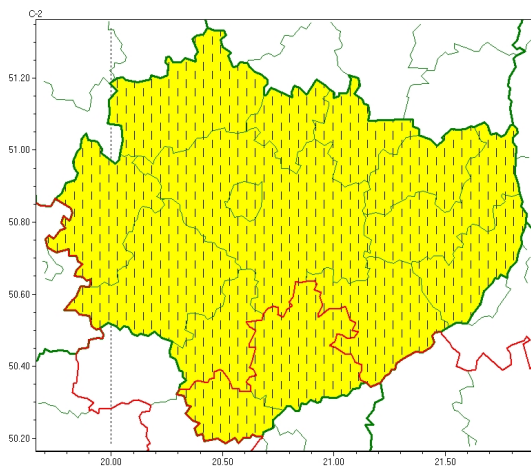

### Zasięg ostrzeżeń w województwie

Opady marznące  
2024-12-28 08:47

**WOJEWÓDZTWO ŚWIĘTOKRZYSKIE**  
**OSTRZEŻENIA METEOROLOGICZNE ZBIORCZO NR 298**  
**WYKAZ OBOWIĄZUJĄCYCH OSTRZEŻEŃ**  
**o godz. 08:47 dnia 28.12.2024**

Zjawisko/Stopień zagrożenia	Opady marznące/1 ZMIANA
Obszar (w nawiasie numer ostrzeżenia dla powiatu)	powiaty: buski(150), kazimierski(152)
Ważność	od godz. 08:43 dnia 28.12.2024 do godz. 12:00 dnia 28.12.2024
Prawdopodobieństwo	80%
Przebieg	Nadal prognozowane są okresami słabe opady marznącej mżawki powodujące gołoledź.
SMS	IMGW-PIB OSTRZEGA: MARZNAĆEOPADY/1 świętokrzyskie (2 powiaty) od 08:43/28.12 do 12:00/28.12.2024 marznące opady, drogi śliskie. Dotyczy powiatów: buski i kazimierski.
RSO	Woj. świętokrzyskie (2 powiaty), IMGW-PIB wydał ostrzeżenie pierwszego stopnia o opadach marznących
Uwagi	Brak.
Zjawisko/Stopień zagrożenia	Opady marznące/1 ZMIANA
Obszar (w nawiasie numer ostrzeżenia dla powiatu)	powiaty: jędrzejowski(143), Kielce(149), kielecki(149), konecki(135), opatowski(144), ostrowiecki(145), pińczowski(147), sandomierski(150), skarżyski(141), starachowicki(141), staszowski(153), włoszczowski(139)
Ważność	od godz. 08:43 dnia 28.12.2024 do godz. 12:00 dnia 28.12.2024
Prawdopodobieństwo	75%
Przebieg	Nadal prognozowane są słabe opady marznącej mżawki powodujące gołoledź.