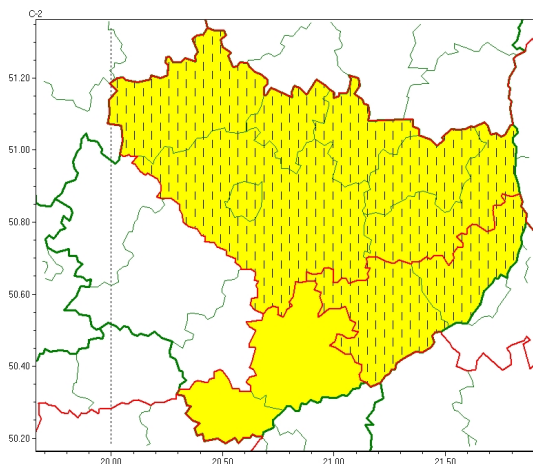

### Zasięg ostrzeżeń w województwie

Opady marznące  
2024-12-27 08:25

Gęsta mgła  
2024-12-27 08:25

## WOJEWÓDZTWO ŚWIĘTOKRZYSKIE OSTRZEŻENIA METEOROLOGICZNE ZBIORCZO NR 296 WYKAZ OBOWIĄZUJĄCYCH OSTRZEŻEŃ o godz. 08:25 dnia 27.12.2024

<b>Zjawisko/Stopień zagrożenia</b>	Opady marznące/1 ZMIANA
<b>Obszar (w nawiasie numer ostrzeżenia dla powiatu)</b>	powiaty: Kielce(148), kielecki(148), konecki(134), opatowski(143), ostrowiecki(144), sandomierski(148), skarżyski(140), starachowicki(140), staszowski(151)
<b>Ważność</b>	od godz. 08:24 dnia 27.12.2024 do godz. 13:00 dnia 27.12.2024
<b>Prawdopodobieństwo</b>	70%
<b>Przebieg</b>	Prognozowane są słabe opady marznącej mżawki powodujące gołoledź.
<b>SMS</b>	IMGW-PIB OSTRZEGA: MARZNAĆEOPADY/1 świętokrzyskie (9 powiatów) od 08:24/27.12 do 13:00/27.12.2024 marznące opady, drogi śliskie. Dotyczy powiatów: Kielce, kielecki, konecki, opatowski, ostrowiecki, sandomierski, skarżyski, starachowicki i staszowski.
<b>RSO</b>	Woj. świętokrzyskie (9 powiatów), IMGW-PIB wydał ostrzeżenie pierwszego stopnia o opadach marznących
<b>Uwagi</b>	Zmiana dotyczy ważności ostrzeżenia.
<b>Zjawisko/Stopień zagrożenia</b>	Opady marznące/1
<b>Obszar (w nawiasie numer ostrzeżenia dla powiatu)</b>	powiaty: buski(150), kazimierski(152)
<b>Ważność</b>	od godz. 09:00 dnia 27.12.2024 do godz. 09:00 dnia 28.12.2024
<b>Prawdopodobieństwo</b>	80%
<b>Przebieg</b>	Prognozowane są okresami słabe opady marznącej mżawki powodujące gołoledź.