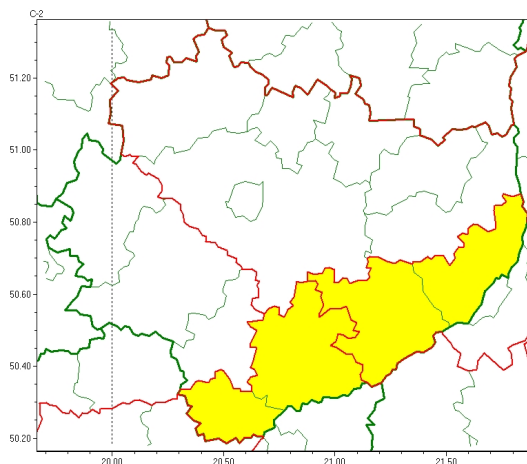

### Zasięg ostrzeżeń w województwie

Opady marznące  
2024-12-27 08:25

Gęsta mgła  
2024-12-27 08:25

## WOJEWÓDZTWO ŚWIĘTOKRZYSKIE OSTRZEŻENIA METEOROLOGICZNE ZBIORCZO NR 296 WYKAZ OBOWIĄZUJĄCYCH OSTRZEŻEŃ o godz. 08:25 dnia 27.12.2024

<b>Zjawisko/Stopień zagrożenia</b>	Opady marznące/1 ZMIANA
<b>Obszar (w nawiasie numer ostrzeżenia dla powiatu)</b>	powiaty: Kielce(148), kielecki(148), konecki(134), opatowski(143), ostrowiecki(144), sandomierski(148), skarżyski(140), starachowicki(140), staszowski(151)
<b>Ważność</b>	od godz. 08:24 dnia 27.12.2024 do godz. 13:00 dnia 27.12.2024
<b>Prawdopodobieństwo</b>	70%
<b>Przebieg</b>	Prognozowane są słabe opady marznącej mżawki powodujące gołoledź.
<b>SMS</b>	IMGW-PIB OSTRZEGA: MARZNAĆEOPADY/1 świętokrzyskie (9 powiatów) od 08:24/27.12 do 13:00/27.12.2024 marznące opady, drogi śliskie. Dotyczy powiatów: Kielce, kielecki, konecki, opatowski, ostrowiecki, sandomierski, skarżyski, starachowicki i staszowski.
<b>RSO</b>	Woj. świętokrzyskie (9 powiatów), IMGW-PIB wydał ostrzeżenie pierwszego stopnia o opadach marznących
<b>Uwagi</b>	Zmiana dotyczy ważności ostrzeżenia.
<b>Zjawisko/Stopień zagrożenia</b>	Opady marznące/1
<b>Obszar (w nawiasie numer ostrzeżenia dla powiatu)</b>	powiaty: buski(150), kazimierski(152)
<b>Ważność</b>	od godz. 09:00 dnia 27.12.2024 do godz. 09:00 dnia 28.12.2024
<b>Prawdopodobieństwo</b>	80%
<b>Przebieg</b>	Prognozowane są okresami słabe opady marznącej mżawki powodujące gołoledź.