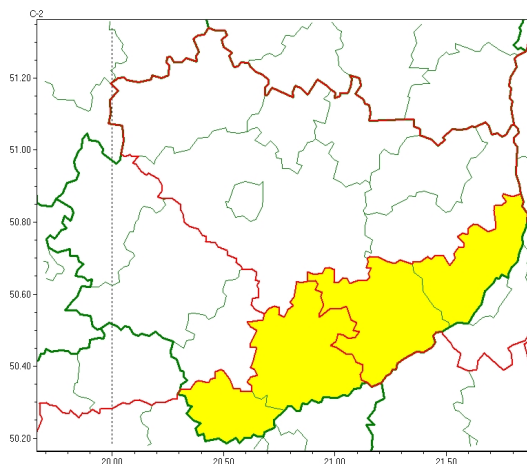

Zasięg ostrzeżeń w województwie

Opady marznące
2024-12-26 12:01

Gęsta mgła
2024-12-26 12:01

WOJEWÓDZTWO ŚWIĘTOKRZYSKIE **OSTRZEŻENIA METEOROLOGICZNE ZBIORCZO NR 294** **WYKAZ OBOWIĄZUJĄCYCH OSTRZEŻEŃ** **o godz. 12:01 dnia 26.12.2024**

Zjawisko/Stopień zagrożenia	Opady marznące/1
Obszar (w nawiasie numer ostrzeżenia dla powiatu)	powiaty: Kielce(148), kielecki(148), konecki(134), opatowski(143), ostrowiecki(144), sandomierski(148), skarżyski(140), starachowicki(140), staszowski(151)
Ważność	od godz. 05:00 dnia 27.12.2024 do godz. 10:00 dnia 27.12.2024
Prawdopodobieństwo	70%
Przebieg	Prognozowane są słabe opady marznącej mżawki powodujące gołoledź.
SMS	IMGW-PIB OSTRZEGA: MARZNAĆEOPADY/1 świętokrzyskie (9 powiatów) od 05:00/27.12 do 10:00/27.12.2024 marznące opady, drogi śliskie. Dotyczy powiatów: Kielce, kielecki, konecki, opatowski, ostrowiecki, sandomierski, skarżyski, starachowicki i staszowski.
RSO	Woj. świętokrzyskie (9 powiatów), IMGW-PIB wydał ostrzeżenie pierwszego stopnia o opadach marznących
Uwagi	Brak.
Zjawisko/Stopień zagrożenia	Gęsta mgła/1
Obszar (w nawiasie numer ostrzeżenia dla powiatu)	powiaty: buski(149), kazimierski(151), sandomierski(149), staszowski(152)
Ważność	od godz. 20:00 dnia 26.12.2024 do godz. 09:00 dnia 27.12.2024
Prawdopodobieństwo	80%
Przebieg	Prognozuje się gęste mgły, lokalnie marznące, w zasięgu których widzialność będzie miejscami wynosić poniżej 200 m.

SMS	IMGW-PIB OSTRZEGA: MGŁA/1 świętokrzyskie (4 powiaty) od 20:00/26.12 do 09:00/27.12.2024 widzialność poniżej 200 m. Dotyczy powiatów: buski, kazimierski, sandomierski i staszowski.
RSO	Woj. świętokrzyskie (4 powiaty), IMGW-PIB wydał ostrzeżenie pierwszego stopnia o silnych mgłach
Uwagi	Brak.