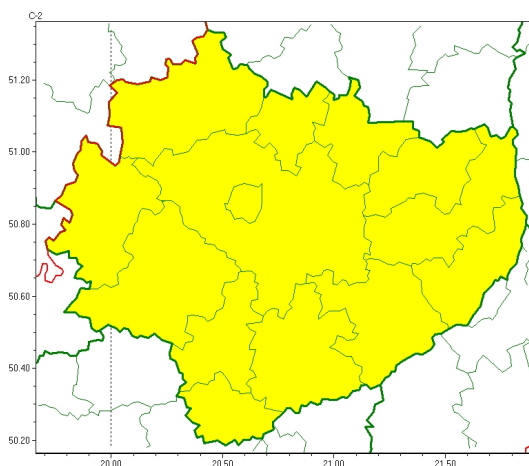

Zasięg ostrzeżeń w województwie

Gęsta mgła
2024-12-25 11:48

WOJEWÓDZTWO ŚWIĘTOKRZYSKIE **OSTRZEŻENIA METEOROLOGICZNE ZBIORCZO NR 292** **WYKAZ OBOWIĄZUJĄCYCH OSTRZEŻEŃ** **o godz. 11:48 dnia 25.12.2024**

Zjawisko/Stopień zagrożenia	Gęsta mgła/1
Obszar (w nawiasie numer ostrzeżenia dla powiatu)	powiaty: buski(148), jędrzejowski(142), kazimierski(150), Kielce(147), kielecki(147), konecki(133), opatowski(142), ostrowiecki(143), pińczowski(146), sandomierski(147), skarżyski(139), starachowicki(139), staszowski(150), włoszczowski(138)
Ważność	od godz. 20:00 dnia 25.12.2024 do godz. 09:00 dnia 26.12.2024
Prawdopodobieństwo	80%
Przebieg	Miejscami prognozuje się gęste mgły, w zasięgu których widzialność będzie się obniżać do około 100 m. Lokalnie mgły marznące, na drogach ślisko.
SMS	IMGW-PIB OSTRZEGA: MGŁA/1 świętokrzyskie (wszystkie powiaty) od 20:00/25.12 do 09:00/26.12.2024 widzialność miejscami około 100 m. Dotyczy powiatów: wszystkie powiaty.
RSO	Woj. świętokrzyskie (wszystkie powiaty), IMGW-PIB wydał ostrzeżenie pierwszego stopnia o silnych mgłach
Uwagi	Brak.