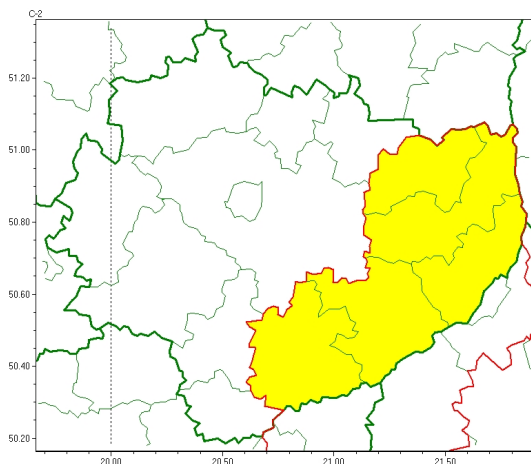

Zasięg ostrzeżeń w województwie

Opady marznące
2024-12-21 06:44

WOJEWÓDZTWO ŚWIĘTOKRZYSKIE
OSTRZEŻENIA METEOROLOGICZNE ZBIORCZO NR 288
WYKAZ OBOWIĄZUJĄCYCH OSTRZEŻEŃ
o godz. 06:44 dnia 21.12.2024

Zjawisko/Stoień zagrożenia	Opady marznące/1
Obszar (w nawiasie numer ostrzeżenia dla powiatu)	powiaty: buski(146), opatowski(140), ostrowiecki(141), sandomierski(145), staszowski(148)
Ważność	od godz. 07:00 dnia 21.12.2024 do godz. 10:00 dnia 21.12.2024
Prawdopodobieństwo	70%
Przebieg	Prognozowane są słabe opady marznącego deszczu lub mżawki lokalnie powodujące gołoledź.
SMS	IMGW-PIB OSTRZEGA: MARZNAĆEOPADY/1 świętokrzyskie (5 powiatów) od 07:00/21.12 do 10:00/21.12.2024 marznące opady, drogi śliskie. Dotyczy powiatów: buski, opatowski, ostrowiecki, sandomierski i staszowski.
RSO	Woj. świętokrzyskie (5 powiatów), IMGW-PIB wydał ostrzeżenie pierwszego stopnia o opadach marznących
Uwagi	Brak.