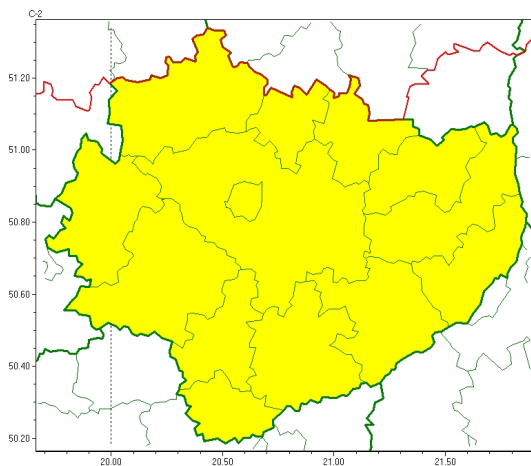

Zasięg ostrzeżeń w województwie

Opady marznące
2024-12-11 12:21

WOJEWÓDZTWO ŚWIĘTOKRZYSKIE **OSTRZEŻENIA METEOROLOGICZNE ZBIORCZO NR 283** **WYKAZ OBOWIĄZUJĄCYCH OSTRZEŻEŃ** **o godz. 12:21 dnia 11.12.2024**

Zjawisko/Stopień zagrożenia	Opady marznące/1
Obszar (w nawiasie numer ostrzeżenia dla powiatu)	powiaty: buski(143), jędrzejowski(138), kazimierski(145), Kielce(143), kielecki(143), konecki(129), opatowski(137), ostrowiecki(138), pińczowski(142), sandomierski(142), skarżyski(136), starachowicki(136), staszowski(145), włoszczowski(134)
Ważność	od godz. 21:00 dnia 11.12.2024 do godz. 10:00 dnia 12.12.2024
Prawdopodobieństwo	70%
Przebieg	Prognozowane są słabe opady marznącej mżawki powodujące gołoledź.
SMS	IMGW-PIB OSTRZEŻEGA: MARZNAĆEOPADY/1 świętokrzyskie (wszystkie powiaty) od 21:00/11.12 do 10:00/12.12.2024 marznące opady, drogi śliskie. Dotyczy powiatów: wszystkie powiaty.
RSO	Woj. świętokrzyskie (wszystkie powiaty), IMGW-PIB wydał ostrzeżenie pierwszego stopnia o opadach marznących
Uwagi	Brak.