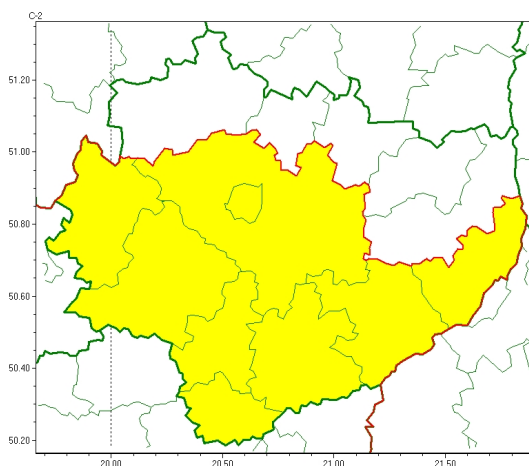

Zasięg ostrzeżeń w województwie

Gęsta mgła
2024-12-07 21:38

WOJEWÓDZTWO ŚWIĘTOKRZYSKIE **OSTRZEŻENIA METEOROLOGICZNE ZBIORCZO NR 278** **WYKAZ OBOWIĄZUJĄCYCH OSTRZEŻEŃ** **o godz. 21:38 dnia 07.12.2024**

Zjawisko/Stopień zagrożenia	Gęsta mgła/1
Obszar (w nawiasie numer ostrzeżenia dla powiatu)	powiaty: buski(140), jędrzejowski(134), kazimierski(142), Kielce(139), kielecki(139), pińczowski(139), sandomierski(138), staszowski(141), włoszczowski(130)
Ważność	od godz. 23:00 dnia 07.12.2024 do godz. 09:00 dnia 08.12.2024
Prawdopodobieństwo	80%
Przebieg	Prognozuje się gęste mgły, w zasięgu których widzialność może miejscami wynosić poniżej 200 m. Lokalnie mgły mogą być marznące.
SMS	IMGW-PIB OSTRZEGA: MGŁA/1 świętokrzyskie (9 powiatów) od 23:00/07.12 do 09:00/08.12.2024 widzialność 200 m, lokalnie marznące. Dotyczy powiatów: buski, jędrzejowski, kazimierski, Kielce, kielecki, pińczowski, sandomierski, staszowski i włoszczowski.
RSO	Woj. świętokrzyskie (9 powiatów), IMGW-PIB wydał ostrzeżenie pierwszego stopnia o silnych mgłach
Uwagi	Brak.