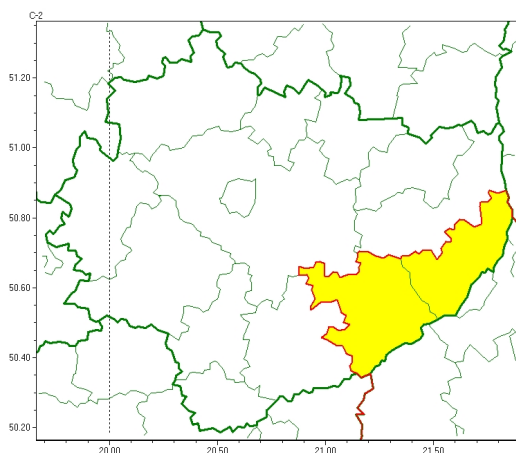

Zasięg ostrzeżeń w województwie

Gęsta mgła
2024-12-03 19:11

WOJEWÓDZTWO ŚWIĘTOKRZYSKIE
OSTRZEŻENIA METEOROLOGICZNE ZBIORCZO NR 274
WYKAZ OBOWIĄZUJĄCYCH OSTRZEŻEŃ
o godz. 19:11 dnia 03.12.2024

Zjawisko/Stoień zagrożenia	Gęsta mgła/1
Obszar (w nawiasie numer ostrzeżenia dla powiatu)	powiaty: sandomierski(135), staszowski(138)
Ważność	od godz. 19:15 dnia 03.12.2024 do godz. 04:00 dnia 04.12.2024
Prawdopodobieństwo	80%
Przebieg	Obserwuje i w dalszym ciągu prognozuje się gęste mgły, w zasięgu których widzialność może miejscami wynosić poniżej 200 m. Lokalnie ślisko.
SMS	IMGW-PIB OSTRZEGA: MGŁA/1 świętokrzyskie (2 powiaty) od 19:15/03.12 do 04:00/04.12.2024 widzialność 200 m. Dotyczy powiatów: sandomierski i staszowski.
RSO	Woj. świętokrzyskie (2 powiaty), IMGW-PIB wydał ostrzeżenie pierwszego stopnia o silnych mgłach
Uwagi	Brak.