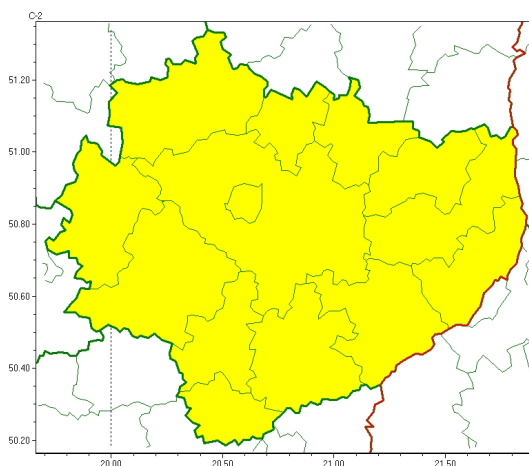

Zasięg ostrzeżeń w województwie

Opady marznące
2024-11-23 13:31

WOJEWÓDZTWO WI TOKRZYSKIE OSTRZEŻENIA METEOROLOGICZNE ZBIORCZO NR 264 WYKAZ OBLICZONYCH OSTRZEŻEŃ o godz. 13:31 dnia 23.11.2024

Zjawisko/Stopień zagrożenia	Opady marznące/1
Obszar (w nawiasie numer ostrzeżenia dla powiatu)	powiaty: buski(135), jędrzejowski(131), kazimierski(137), Kielce(135), kielecki(135), konecki(124), opatowski(130), ostrowiecki(131), pińczowski(135), sandomierski(132), skarżyski(129), starachowicki(129), staszowski(135), włoszczowski(127)
Ważność	od godz. 08:00 dnia 24.11.2024 do godz. 14:00 dnia 24.11.2024
Prawdopodobieństwo	70%
Przebieg	Prognozowane są miejscami słabe opady marznącego deszczu oraz młotki powodujące gołoledź. Opady marznące będą występować przez ciwó.
SMS	IMGW-PIB OSTRZEŻENIA: MARZĄCE OPADY/1 w świętokrzyskie (wszystkie powiaty) od 08:00/24.11 do 14:00/24.11.2024 lok. marznące opady, drogi liskie. Dotyczy powiatów: wszystkie powiaty.
RSO	Woj. w świętokrzyskie (wszystkie powiaty), IMGW-PIB wydał ostrzeżenie pierwszego stopnia o opadach marzących
Uwagi	Brak.