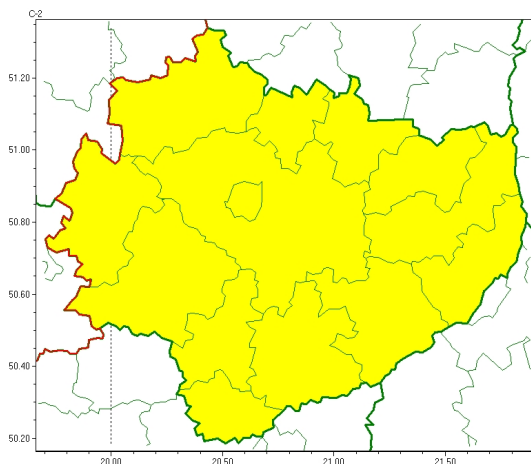

Zasięg ostrzeżeń w województwie

Oblodzenie
2024-11-22 11:31

WOJEWÓDZTWO WI TOKRZYSKIE
OSTRZEŻENIA METEOROLOGICZNE ZBIORCZO NR 263
WYKAZ OBLÓDZENIA I ZAGROŻENIA PRZECIWIŁODZIENIEM
o godz. 11:31 dnia 22.11.2024

Zjawisko/Stopień zagrożenia	Oblodzenie/1
Obszar (w nawiasie numer ostrzeżenia dla powiatu)	powiaty: buski(134), jędrzejowski(130), kazimierski(136), Kielce(134), kielecki(134), konecki(123), opatowski(129), ostrowiecki(130), pińczowski(134), sandomierski(131), skarżyski(128), starachowicki(128), staszowski(134), włoszczowski(126)
Ważność	od godz. 16:00 dnia 22.11.2024 do godz. 09:00 dnia 23.11.2024
Prawdopodobieństwo	80%
Przebieg	Miejscami pojawi się oblodzenia mokrych nawierzchni dróg i chodników po opadach mokrego niegu. Temperatura minimalna od -5°C do -2°C, temperatura przy gruncie od -6°C do -3°C, lokalnie -8°C.
SMS	IMGW-PIB OSTRZEŻENIA: OBLÓDZENIE/1 w województwie świętokrzyskim (wszystkie powiaty) od 16:00/22.11 do 09:00/23.11.2024 temp. min. od -6 st. do -3 st., przy gruncie do -8 st., lisko. Dotyczy powiatów: wszystkie powiaty.
RSO	Woj. w świętokrzyskim (wszystkie powiaty), IMGW-PIB wydał ostrzeżenie pierwszego stopnia o oblodzeniu
Uwagi	Brak.