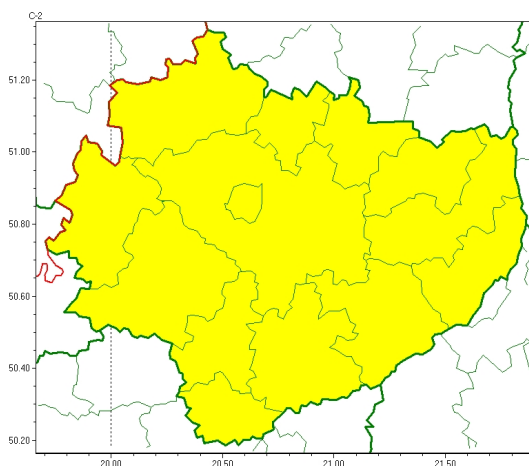

Zasięg ostrzeżeń w województwie

Oblodzenie
2024-11-21 11:52

WOJEWÓDZTWO WI TOKRZYSKIE OSTRZEŃNIA METEOROLOGICZNE ZBIORCZO NR 262 WYKAZ OBOWIĄZUJĄCYCH OSTRZEŃNIA o godz. 11:52 dnia 21.11.2024

Zjawisko/Stopień zagrożenia	Oblodzenie/1
Obszar (w nawiasie numer ostrzeżenia dla powiatu)	powiaty: buski(133), jędrzejowski(129), kazimierski(135), Kielce(133), kielecki(133), konecki(122), opatowski(128), ostrowiecki(129), pińczowski(133), sandomierski(130), skarżyski(127), starachowicki(127), staszowski(133), włoszczowski(125)
Ważność	od godz. 17:00 dnia 21.11.2024 do godz. 09:00 dnia 22.11.2024
Prawdopodobieństwo	75%
Przebieg	Prognozuje się zamarzanie mokrej nawierzchni dróg i chodników po opadach deszczu ze mrogiem i mokrego niegu powodujących ich oblodzenie. Temperatura minimalna około od -3°C do -1°C, lokalnie około -5°C, temperatura minimalna przy gruncie około -4°C, lokalnie około -6°C.
SMS	IMGW-PIB OSTRZEŻENIA: OBLODZENIE/1 w świętokrzyskie (wszystkie powiaty) od 17:00/21.11 do 09:00/22.11.2024 temp. min. od -3 st. do -1 st., lok. -5 st., przy gruncie do -4 st., lok. -6 st., lisko. Dotyczy powiatów: wszystkie powiaty.
RSO	Woj. w świętokrzyskie (wszystkie powiaty), IMGW-PIB wydał ostrzeżenie pierwszego stopnia o oblodzeniu
Uwagi	Brak.