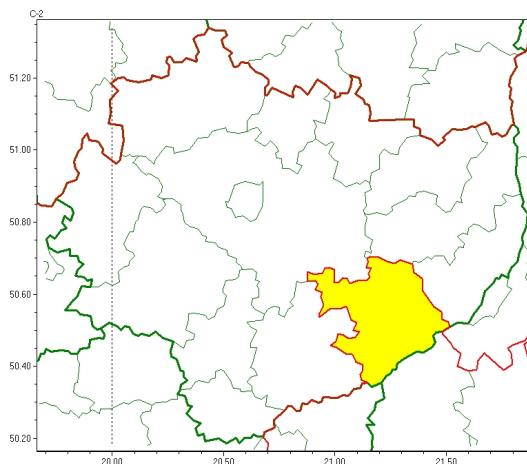

Zasięg ostrzeżeń w województwie

Oblodzenie
2024-11-20 11:58

Silny wiatr
2024-11-20 11:58

WOJEWÓDZTWO WI TOKRZYSKIE OSTRZEŃNIA METEOROLOGICZNE ZBIORCZO NR 261 WYKAZ OBOWIĄZUJĄCYCH OSTRZEŃNIEŃ o godz. 11:58 dnia 20.11.2024

Zjawisko/Stopień zagrożenia	Oblodzenie/1
Obszar (w nawiasie numer ostrzeżenia dla powiatu)	powiaty: buski(132), jędrzejowski(128), kazimierski(134), Kielce(132), kielecki(132), konecki(121), opatowski(127), ostrowiecki(128), pińczowski(132), sandomierski(129), skarżyski(126), starachowicki(126), staszowski(132), włoszczowski(124)
Ważność	od godz. 19:00 dnia 20.11.2024 do godz. 08:00 dnia 21.11.2024
Prawdopodobieństwo	75%
Przebieg	Prognozuje się zamarzanie mokrej nawierzchni dróg i chodników po opadach deszczu, deszczu ze mrogiem i mokrego niegu powodujących ceich oblodzenie. Temperatura minimalna około -3°C, temperatura minimalna przy gruncie około -4°C.
SMS	IMGW-PIB OSTRZEŻENIA: OBLODZENIE/1 w świętokrzyskie (wszystkie powiaty) od 19:00/20.11 do 08:00/21.11.2024 temp. min. od -3 st. do 0 st., przy gruncie do -4 st., lisko. Dotyczy powiatów: wszystkie powiaty.
RSO	Woj. w świętokrzyskie (wszystkie powiaty), IMGW-PIB wydał ostrzeżenie pierwszego stopnia o oblodzeniu
Uwagi	Brak.
Zjawisko/Stopień zagrożenia	Silny wiatr/1
Obszar (w nawiasie numer ostrzeżenia dla powiatu)	powiaty: staszowski(131)
Ważność	od godz. 09:00 dnia 20.11.2024 do godz. 12:00 dnia 20.11.2024
Prawdopodobieństwo	70%

Przebieg	Prognozuje się wystąpienie silnego wiatru o średniej prędkości do 35 km/h, w porywach do 70 km/h, z zachodu.
SMS	IMGW-PIB OSTRZEŻA: WIATR/1 w powiecie towarzyskim (1 powiat) od 09:00/20.11 do 12:00/20.11.2024 prędkość do 35 km/h, porywy do 70 km/h, W. Dotyczy powiatów: staszowski.
RSO	Woj. towarzyskie (1 powiat), IMGW-PIB wydał ostrzeżenie pierwszego stopnia o silnym wietrze
Uwagi	Brak.