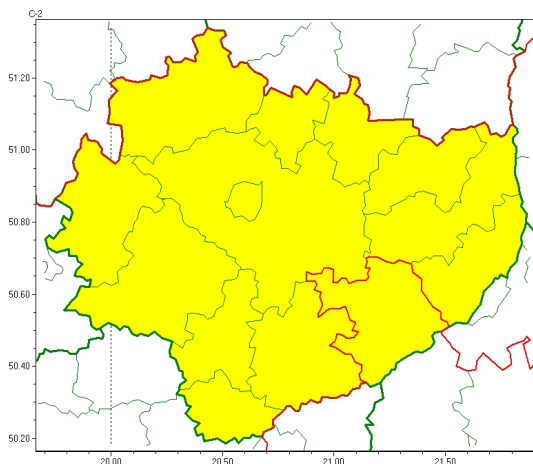

Zasięg ostrzeżeń w województwie

Oblodzenie
2024-11-20 11:58

Silny wiatr
2024-11-20 11:58

WOJEWÓDZTWO WI TOKRZYSKIE OSTRZEŃNIA METEOROLOGICZNE ZBIORCZO NR 261 WYKAZ OBOWIĄZUJĄCYCH OSTRZEŃNIEŃ o godz. 11:58 dnia 20.11.2024

Zjawisko/Stopień zagrożenia	Oblodzenie/1
Obszar (w nawiasie numer ostrzeżenia dla powiatu)	powiaty: buski(132), jędrzejowski(128), kazimierski(134), Kielce(132), kielecki(132), konecki(121), opatowski(127), ostrowiecki(128), pińczowski(132), sandomierski(129), skarżyski(126), starachowicki(126), staszowski(132), włoszczowski(124)
Ważność	od godz. 19:00 dnia 20.11.2024 do godz. 08:00 dnia 21.11.2024
Prawdopodobieństwo	75%
Przebieg	Prognozuje się zamarzanie mokrej nawierzchni dróg i chodników po opadach deszczu, deszczu ze mrogiem i mokrego niegu powodujących ceich oblodzenie. Temperatura minimalna około -3°C, temperatura minimalna przy gruncie około -4°C.
SMS	IMGW-PIB OSTRZEŻENIA: OBLODZENIE/1 w świętokrzyskie (wszystkie powiaty) od 19:00/20.11 do 08:00/21.11.2024 temp. min. od -3 st. do 0 st., przy gruncie do -4 st., lisko. Dotyczy powiatów: wszystkie powiaty.
RSO	Woj. w świętokrzyskie (wszystkie powiaty), IMGW-PIB wydał ostrzeżenie pierwszego stopnia o oblodzeniu
Uwagi	Brak.
Zjawisko/Stopień zagrożenia	Silny wiatr/1
Obszar (w nawiasie numer ostrzeżenia dla powiatu)	powiaty: staszowski(131)
Ważność	od godz. 09:00 dnia 20.11.2024 do godz. 12:00 dnia 20.11.2024
Prawdopodobieństwo	70%

Przebieg	Prognozuje się wystąpienie silnego wiatru o średniej prędkości do 35 km/h, w porywach do 70 km/h, z zachodu.
SMS	IMGW-PIB OSTRZEŻA: WIATR/1 w powiecie towarzyskim (1 powiat) od 09:00/20.11 do 12:00/20.11.2024 prędkość do 35 km/h, porywy do 70 km/h, W. Dotyczy powiatów: staszowski.
RSO	Woj. towarzyskie (1 powiat), IMGW-PIB wydał ostrzeżenie pierwszego stopnia o silnym wietrze
Uwagi	Brak.