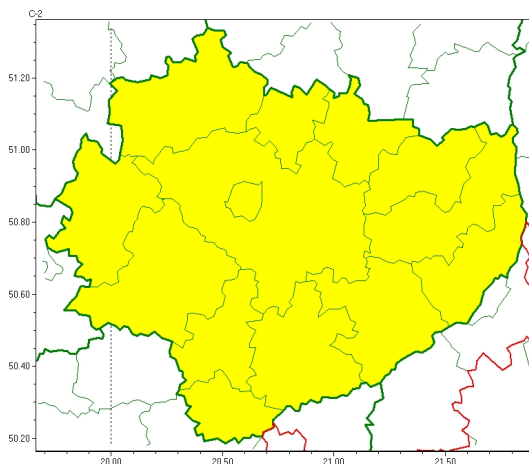

Zasięg ostrzeżeń w województwie

Opady marznące
2024-11-13 12:14

WOJEWÓDZTWO WI TOKRZYSKIE
OSTRZEŻENIA METEOROLOGICZNE ZBIORCZO NR 256
WYKAZ OBYWATELI ZUCIENNYCH OSTRZEŻENI
o godz. 12:14 dnia 13.11.2024

Zjawisko/Stopień zagrożenia	Opady marznące/1
Obszar (w nawiasie numer ostrzeżenia dla powiatu)	powiaty: buski(130), jędrzejowski(126), kazimierski(132), Kielce(130), kielecki(130), konecki(120), opatowski(125), ostrowiecki(126), pińczowski(130), sandomierski(127), skarżyski(125), starachowicki(125), staszowski(129), włoszczowski(123)
Ważność	od godz. 12:20 dnia 13.11.2024 do godz. 06:00 dnia 14.11.2024
Prawdopodobieństwo	80%
Przebieg	Prognozowane są słabe opady marznącego deszczu lub młotki powodujące gołoledź.
SMS	IMGW-PIB OSTRZEŻENIA: MARZĄCE OPADY/1 w świętokrzyskie (wszystkie powiaty) od 12:20/13.11 do 06:00/14.11.2024 marznące opady, drogi liskie. Dotyczy powiatów: wszystkie powiaty.
RSO	Woj. w świętokrzyskie (wszystkie powiaty), IMGW-PIB wydał ostrzeżenie pierwszego stopnia o opadach marzących
Uwagi	Brak.