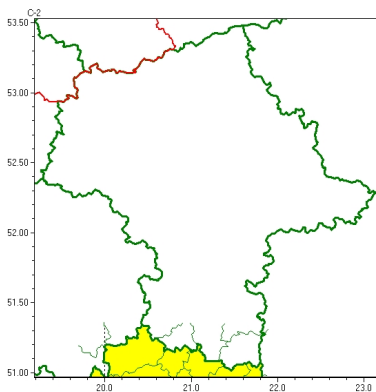

Zasięg ostrzeżeń w województwie

Opady marznące 2024-11-13 08:06

WOJEWÓDZTWO WI TOKRZYSKIE
OSTRZEŻENIA METEOROLOGICZNE ZBIORCZO NR 255
WYKAZ OBOWIĄZUJĄCYCH OSTRZEŻEŃ
o godz. 08:06 dnia 13.11.2024

| Zjawisko/Stopień zagrożenia | Opady marznące/1 |
|---|--|
| Obszar (w nawiasie numer ostrzeżenia dla powiatu) | powiaty: buski(129), jędrzejowski(125), kazimierski(131), Kielce(129), kielecki(129), konecki(119), opatowski(124), ostrowiecki(125), pińczowski(129), sandomierski(126), skarżyski(124), starachowicki(124), staszowski(128), włoszczowski(122) |
| Ważność | od godz. 08:05 dnia 13.11.2024 do godz. 11:00 dnia 13.11.2024 |
| Prawdopodobieństwo | 80% |
| Przebieg | Prognozowane są słabe opady marznącego deszczu lub/ oraz młotki powodujące gołota. |
| SMS | IMGW-PIB OSTRZEŻENIA: MARZĄCE OPADY/1 w województwie świętokrzyskim (wszystkie powiaty) od 08:05/13.11 do 11:00/13.11.2024 marznące opady, drogi liskie. Dotyczy powiatów: wszystkie powiaty. |
| RSO | Woj. w. świętokrzyskie (wszystkie powiaty), IMGW-PIB wydał ostrzeżenie pierwszego stopnia o opadach marzących |
| Uwagi | Brak. |