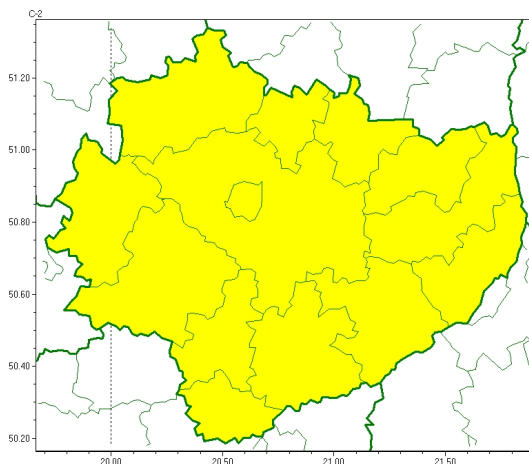

Zasięg ostrzeżeń w województwie

Gęsta mgła
2024-11-07 11:24

WOJEWÓDZTWO WI TOKRZYSKIE
OSTRZEŻENIA METEOROLOGICZNE ZBIORCZO NR 249
WYKAZ OBSZARÓW ZASIAŁYCH OSTRZEŻENIAMI
o godz. 11:24 dnia 07.11.2024

Zjawisko/Stopień zagrożenia	Gęsta mgła/l
Obszar (w nawiasie numer ostrzeżenia dla powiatu)	powiaty: buski(125), jędrzejowski(122), kazimierski(127), Kielce(126), kielecki(126), konecki(117), opatowski(121), ostrowiecki(122), pińczowski(126), sandomierski(122), skarżyski(121), starachowicki(121), staszowski(124), włoszczowski(119)
Ważność	od godz. 20:00 dnia 07.11.2024 do godz. 09:00 dnia 08.11.2024
Prawdopodobieństwo	80%
Przebieg	Prognozuje się gęste mgły, w zasięgu których widzialność miejscami wynosi poniżej 200 m. Na obszarach wystąpienia temperatury powietrza poniżej 0°C, wilgoć zawarta w powietrzu może zamarać, lokalnie powodując lisko dróg.
SMS	IMGW-PIB OSTRZEŻENIA: MGŁA/l w województwie świętokrzyskim (wszystkie powiaty) od 20:00/07.11 do 09:00/08.11.2024 widzialność poniżej 200 m. Dotyczy powiatów: wszystkie powiaty.
RSO	Woj. świętokrzyskie (wszystkie powiaty), IMGW-PIB wydał ostrzeżenie pierwszego stopnia o silnych mgłach
Uwagi	Brak.