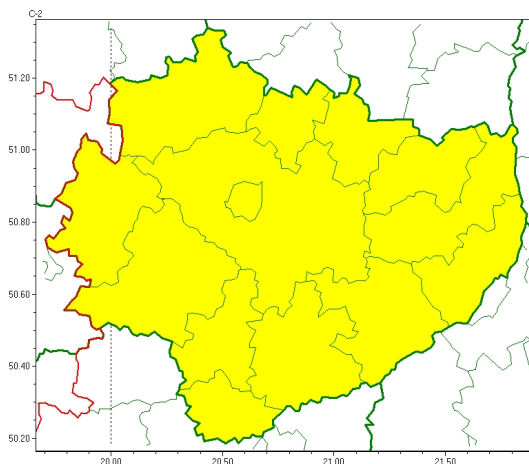

Zasięg ostrzeżeń w województwie

Gęsta mgła
2024-11-06 11:51

WOJEWÓDZTWO WI TOKRZYSKIE
OSTRZEŻENIA METEOROLOGICZNE ZBIORCZO NR 247
WYKAZ OBSZARÓW ZASIĘGU OSTRZEŻENIA
o godz. 11:51 dnia 06.11.2024

Zjawisko/Stopień zagrożenia	Gęsta mgła/l
Obszar (w nawiasie numer ostrzeżenia dla powiatu)	powiaty: buski(124), jędrzejowski(121), kazimierski(126), Kielce(125), kielecki(125), konecki(116), opatowski(120), ostrowiecki(121), pińczowski(125), sandomierski(121), skarżyski(120), starachowicki(120), staszowski(123), włoszczowski(118)
Ważność	od godz. 19:00 dnia 06.11.2024 do godz. 11:00 dnia 07.11.2024
Prawdopodobieństwo	75%
Przebieg	Prognozuje się gęste mgły, w zasięgu których widzialność miejscami wynosi poniżej 200 m. Lokalnie mgły mogą osadzać śnieg.
SMS	IMGW-PIB OSTRZEŻENIA: MGŁA/l w województwie świętokrzyskim (wszystkie powiaty) od 19:00/06.11 do 11:00/07.11.2024 widzialność < 200 m, śnieg. Dotyczy powiatów: wszystkie powiaty.
RSO	Woj. w świętokrzyskie (wszystkie powiaty), IMGW-PIB wydał ostrzeżenie pierwszego stopnia o silnych mgłach
Uwagi	Brak.