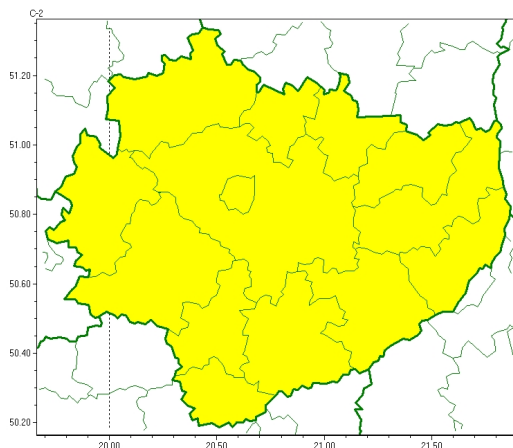

Zasięg ostrzeżeń w województwie

Gęsta mgła
2024-10-23 11:15

WOJEWÓDZTWO WI TOKRZYSKIE
OSTRZEŻENIA METEOROLOGICZNE ZBIORCZO NR 240
WYKAZ OBYWATELI ZASIAGUJĄCYCH OSTRZEŻENIA
o godz. 11:15 dnia 23.10.2024

Zjawisko/Stopień zagrożenia	Gęsta mgła/1
Obszar (w nawiasie numer ostrzeżenia dla powiatu)	powiaty: buski(119), jędrzejowski(117), kazimierski(121), Kielce(121), kielecki(121), konecki(112), opatowski(115), ostrowiecki(116), pińczowski(121), sandomierski(116), skarżyski(115), starachowicki(115), staszowski(118), włoszczowski(114)
Ważność	od godz. 23:00 dnia 23.10.2024 do godz. 09:00 dnia 24.10.2024
Prawdopodobieństwo	70%
Przebieg	Prognozuje się lokalnie gęste mgły, w zasięgu których widzialność miejscami wynosi poniżej 200 m.
SMS	IMGW-PIB OSTRZEŻENIA: MGŁA/1 w województwie świętokrzyskim (wszystkie powiaty) od 23:00/23.10 do 09:00/24.10.2024 widzialność < 200 m. Dotyczy powiatów: wszystkie powiaty.
RSO	Woj. w świętokrzyskie (wszystkie powiaty), IMGW-PIB wydał ostrzeżenie pierwszego stopnia o silnych mgłach
Uwagi	Brak.