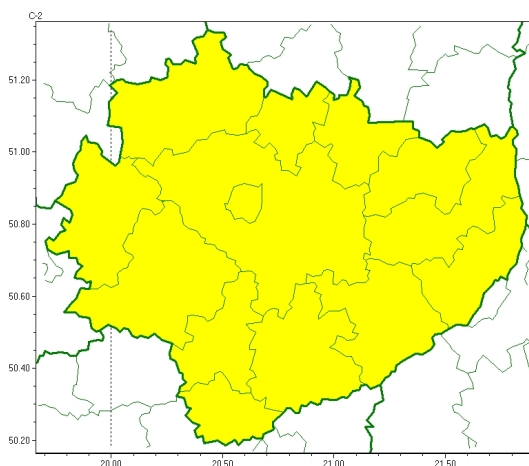

### Zasięg ostrzeżeń w województwie

Gęsta mgła  
2024-10-15 11:42

**WOJEWÓDZTWO WI TOKRZYSKIE**  
**OSTRZEŻENIA METEOROLOGICZNE ZBIORCZO NR 237**  
**WYKAZ OBSZARÓW ZUSYCYCH OSTRZEŻENI**  
**o godz. 11:42 dnia 15.10.2024**

Zjawisko/Stopień zagrożenia	Gęsta mgła/l
Obszar (w nawiasie numer ostrzeżenia dla powiatu)	powiaty: buski(117), jędrzejowski(116), kazimierski(119), Kielce(120), kielecki(120), konecki(111), opatowski(114), ostrowiecki(115), pińczowski(119), sandomierski(114), skarżyski(114), starachowicki(114), staszowski(116), włoszczowski(113)
Ważność	od godz. 23:00 dnia 15.10.2024 do godz. 09:00 dnia 16.10.2024
Prawdopodobieństwo	70%
Przebieg	Miejscami wystąpią gęste mgły ograniczające widzialność poniżej 200 m.
SMS	IMGW-PIB OSTRZEŻENIA: MGŁA/l w województwie świętokrzyskim (wszystkie powiaty) od 23:00/15.10 do 09:00/16.10.2024 widzialność < 200 m. Dotyczy powiatów: wszystkie powiaty.
RSO	Woj. w. świętokrzyskie (wszystkie powiaty), IMGW-PIB wydał ostrzeżenie pierwszego stopnia o silnych mgłach
Uwagi	Brak.