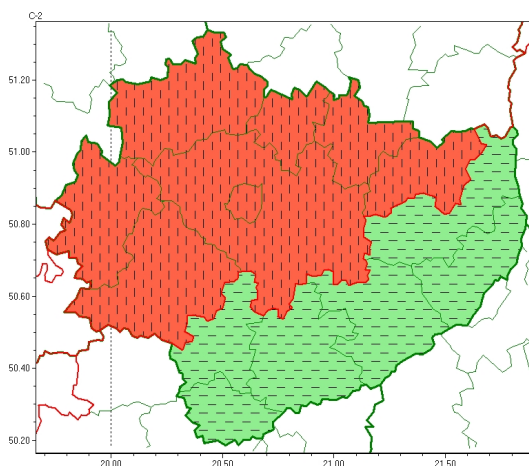

Zasięg ostrzeżeń w województwie

Silny deszcz z burzami
2024-09-15 05:35

WOJEWÓDZTWO WI TOKRZYSKIE
OSTRZEŻENIA METEOROLOGICZNE ZBIORCZO NR 231
WYKAZ OBOWIĄZUJĄCYCH OSTRZEŻEŃ
o godz. 05:35 dnia 15.09.2024

Zjawisko/Stopień zagrożenia	Silny deszcz z burzami/3 ODWOŁANIE
Obszar (w nawiasie numer ostrzeżenia dla powiatu)	powiaty: buski(113), kazimierski(115), opatowski(110), pińczowski(115), sandomierski(110), staszowski(112)
Czas odwołania	godz. 05:29 dnia 15.09.2024
Przyczyna	Zjawisko zakończyło się
SMS	IMGW-PIB INFORMUJE: DESZCZ i BURZE/- w woj. świętokrzyskie (6 powiatów) 05:29/15.09.2024 ZJAWISKO ZAKOŃCZYŁO SIĘ. Dotyczy powiatów: buski, kazimierski, opatowski, pińczowski, sandomierski i staszowski.
RSO	Woj. świętokrzyskie (6 powiatów), IMGW-PIB odwołał ostrzeżenie trzeciego stopnia o intensywnych opadach deszczu z burzami
Uwagi	Brak.
Zjawisko/Stopień zagrożenia	Silny deszcz z burzami/3 ZMIANA
Obszar (w nawiasie numer ostrzeżenia dla powiatu)	powiaty: jędrzejowski(111), Kielce(115), kielecki(115), konecki(107), ostrowiecki(111), skarżyski(110), starachowicki(110), włoszczowski(108)
Ważność	od godz. 13:01 dnia 14.09.2024 do godz. 08:00 dnia 15.09.2024
Prawdopodobieństwo	80%
Przebieg	Prognozowane są opady deszczu o natężeniu umiarkowanym i silnym. Łączną wysokość opadu miejscami od 70 mm do 100 mm. Opadom towarzyszą będą burze z porywami wiatru do 70 km/h, mołiwym gradem.

SMS	IMGW-PIB OSTRZEGA: DESZCZ i BURZE/3 w tokrzyskie (8 powiatów) od 13:01/14.09 do 08:00/15.09.2024 100 mm; porywy 70 km/h, możliwy grad. Dotyczy powiatów: j drzejowski, Kielce, kielecki, konecki, ostrowiecki, skar yski, starachowicki i włoszczowski.
RSO	Woj. w tokrzyskie (8 powiatów), IMGW-PIB wydał ostrze enie trzeciego stopnia o intensywnych opadach deszczu z burzami
Uwagi	Zmiana wa no ci. Nadal mo e by aktualizowane.