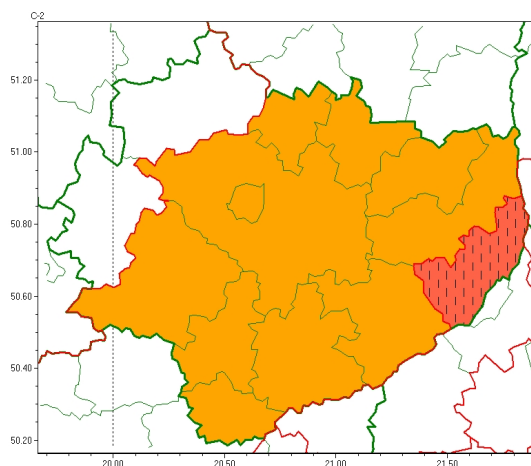

Zasięg ostrzeżeń w województwie

Burze
2024-08-21 16:14

WOJEWÓDZTWO WI TOKRZYSKIE OSTRZEŃNIA METEOROLOGICZNE ZBIORCZO NR 211 WYKAZ OBOWIĄZUJĄCYCH OSTRZEŃNIEŃ o godz. 16:14 dnia 21.08.2024

Zjawisko/Stopień zagrożenia	Burze/3 ZMIANA
Obszar (w nawiasie numer ostrzeżenia dla powiatu)	powiaty: sandomierski(104)
Ważność	od godz. 16:14 dnia 21.08.2024 do godz. 22:00 dnia 21.08.2024
Prawdopodobieństwo	80%
Przebieg	Prognozowane są burze, którym miejscami będą towarzyszyć ulewne opady deszczu do 65 mm, punktowo kumulacja do 80 mm oraz porywy wiatru do 90 km/h. Lokalnie grad.
SMS	IMGW-PIB OSTRZEGA: BURZE/3 w świętokrzyskie (1 powiat) od 16:14/21.08 do 22:00/21.08.2024 deszcz 80 mm, porywy 90 km/h, grad. Dotyczy powiatów: sandomierski.
RSO	Woj. świętokrzyskie (1 powiat), IMGW-PIB wydał ostrzeżenie trzeciego stopnia o burzach
Uwagi	Zmiana stopnia ostrzeżenia i czasu trwania.
Zjawisko/Stopień zagrożenia	Burze/2
Obszar (w nawiasie numer ostrzeżenia dla powiatu)	powiaty: buski(106), jędrzejowski(106), kazimierski(108), Kielce(110), kielecki(110), opatowski(104), ostrowiecki(105), pińczowski(109), skarżyski(105), starachowicki(105), staszowski(105)
Ważność	od godz. 12:00 dnia 21.08.2024 do godz. 20:00 dnia 21.08.2024
Prawdopodobieństwo	80%
Przebieg	Prognozowane są burze, którym miejscami będą towarzyszyć bardzo silne opady deszczu od 35 mm do 50 mm oraz porywy wiatru do 85 km/h. Lokalnie grad.