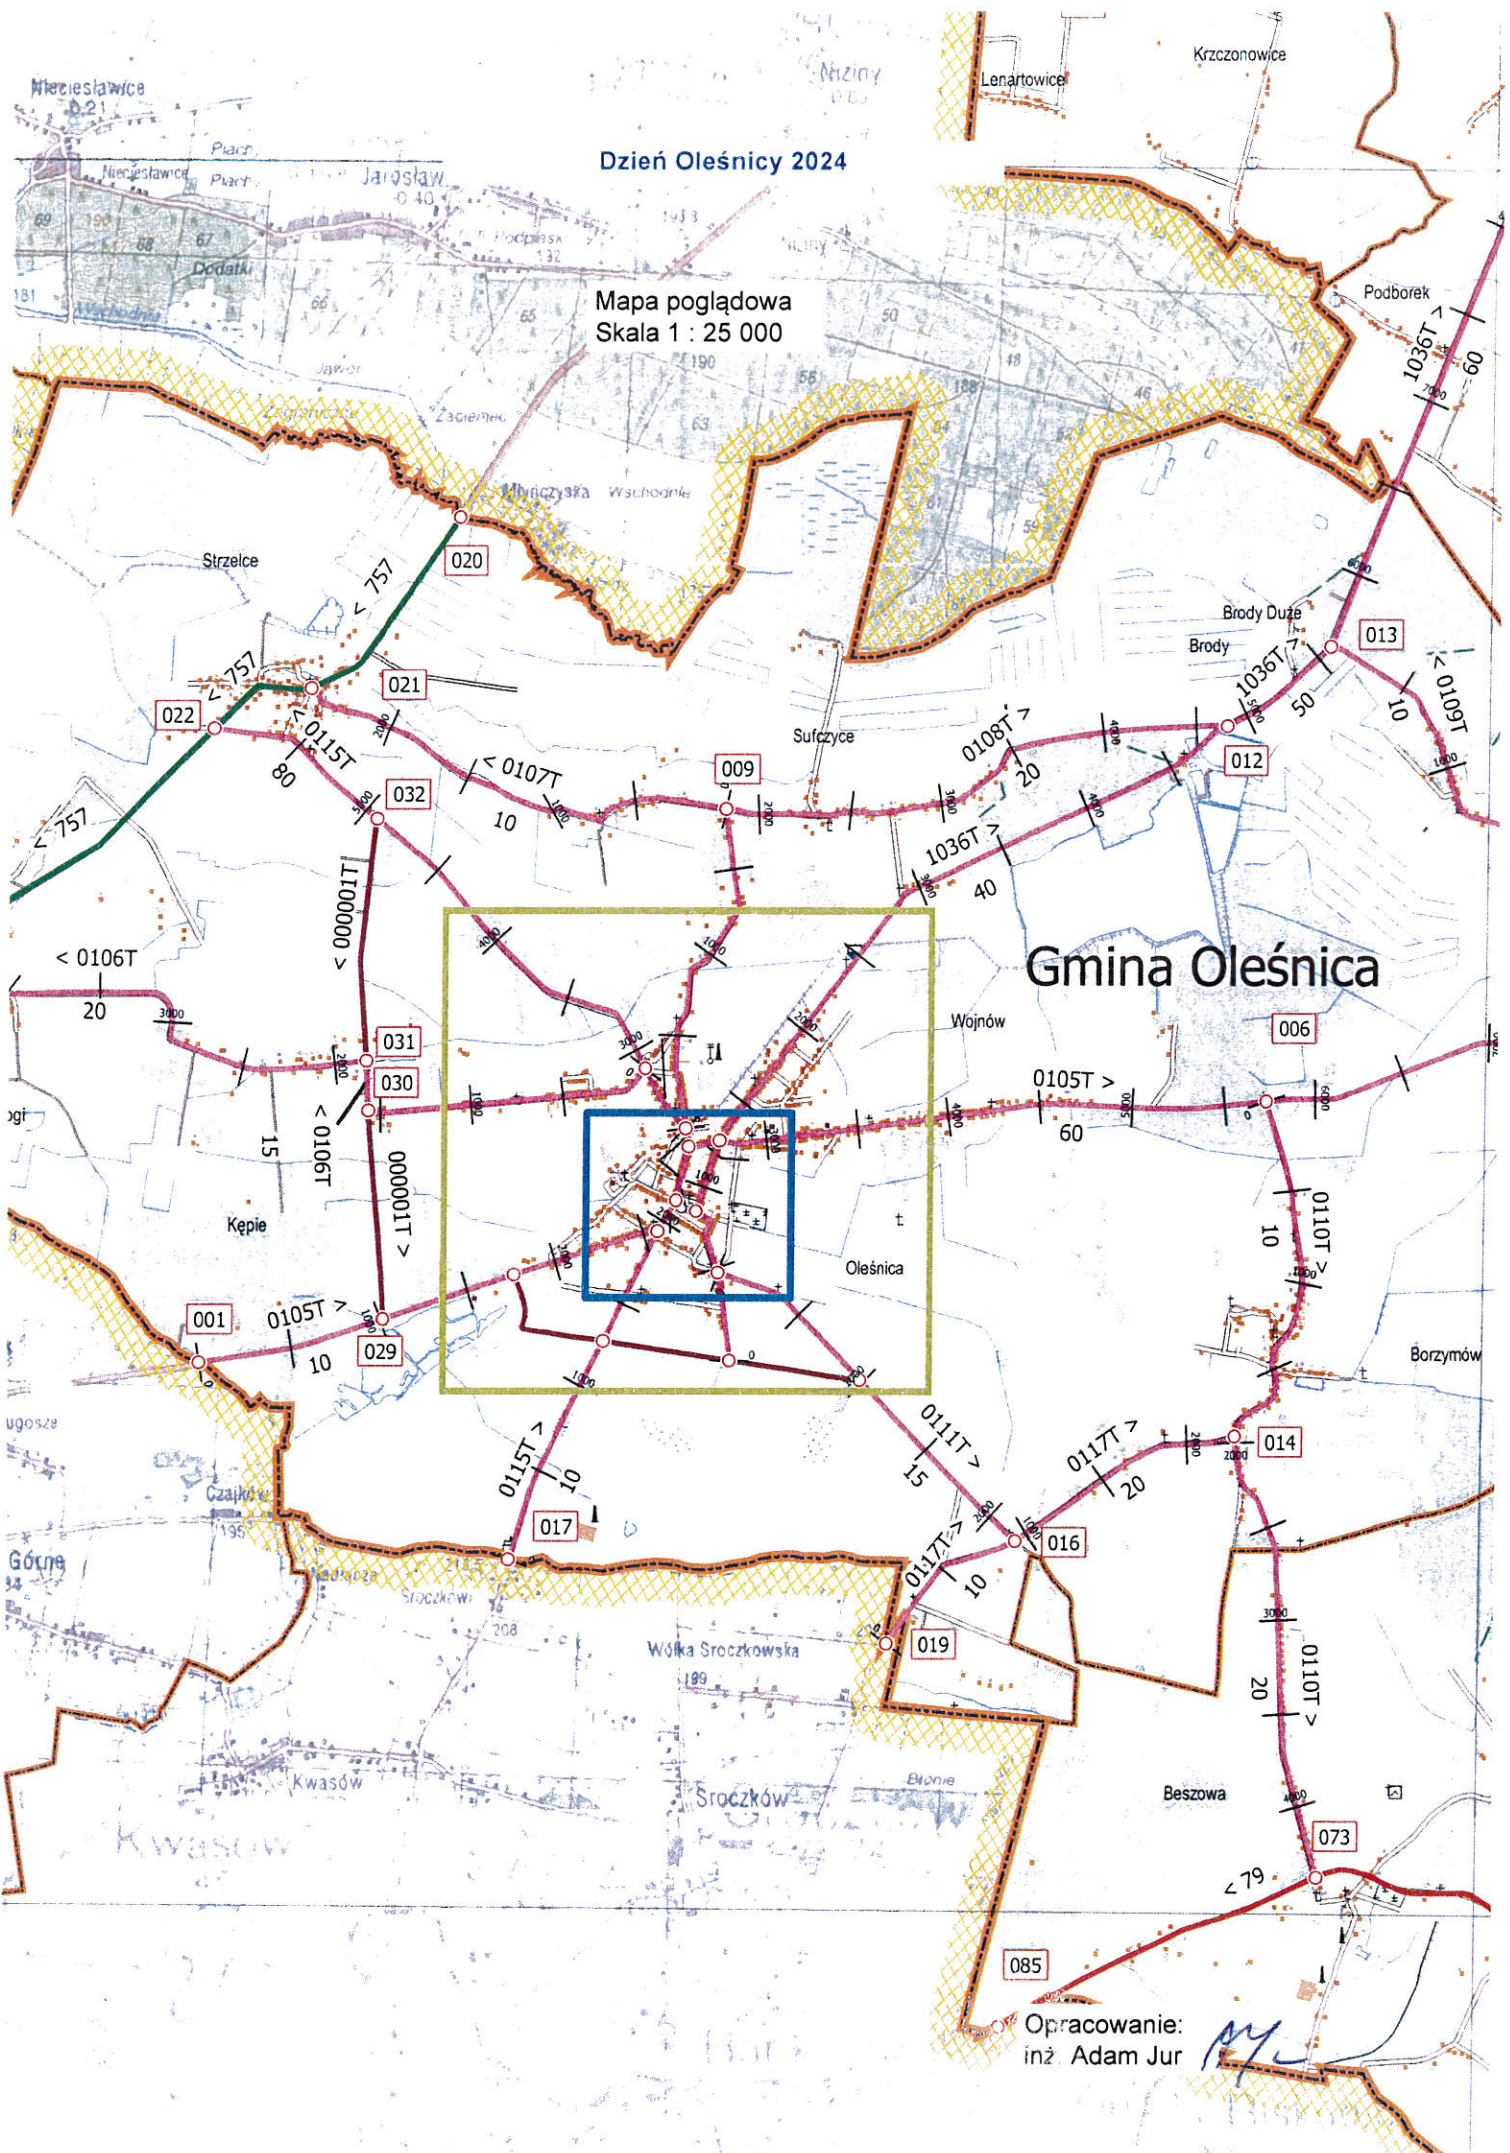

Dzień Oleśnicy 2024

Mapa poglądowa
Skala 1 : 25 000

Gmina Oleśnica

Opracowanie:
inż. Adam Jur