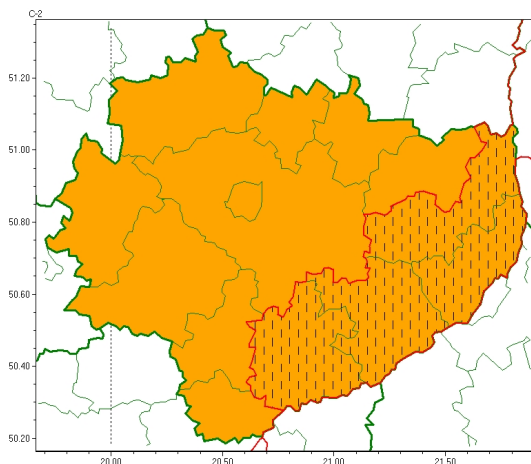

Zasięg ostrzeżeń w województwie

Upał
2024-07-14 12:36

WOJEWÓDZTWO WI TOKRZYSKIE
OSTRZEŃNIA METEOROLOGICZNE ZBIORCZO NR 155
WYKAZ OBLICZONYCH OSTRZEŃ
o godz. 12:36 dnia 14.07.2024

Zjawisko/Stopień zagrożenia	Upał/2
Obszar (w nawiasie numer ostrzeżenia dla powiatu)	powiaty: j. drzejowski(86), kazimierski(88), Kielce(89), kielecki(89), konecki(82), ostrowiecki(85), pińczowski(89), skarżyski(84), starachowicki(85), włoszczowski(84)
Ważność	od godz. 14:00 dnia 15.07.2024 do godz. 19:00 dnia 16.07.2024
Prawdopodobieństwo	75%
Przebieg	Prognozuje się upały. Temperatura maksymalna w dzień od 30°C do 33°C. Temperatura minimalna w nocy od 18°C do 20°C.
SMS	IMGW-PIB OSTRZEŻENIA: UPAŁ/2 w świętokrzyskim (10 powiatów) od 14:00/15.07 do 19:00/16.07.2024 temp. maks 33 st, temp min 18 st. Dotyczy powiatów: j. drzejowski, kazimierski, Kielce, kielecki, konecki, ostrowiecki, pińczowski, skarżyski, starachowicki i włoszczowski.
RSO	Woj. świętokrzyskie (10 powiatów), IMGW-PIB wydał ostrzeżenie drugiego stopnia o upałach
Uwagi	Ostrzeżenia mogą być kontynuowane.
Zjawisko/Stopień zagrożenia	Upał/2 ZMIANA
Obszar (w nawiasie numer ostrzeżenia dla powiatu)	powiaty: buski(81), opatowski(80), sandomierski(80), staszowski(80)
Ważność	od godz. 13:06 dnia 13.07.2024 do godz. 20:30 dnia 17.07.2024
Prawdopodobieństwo	80%