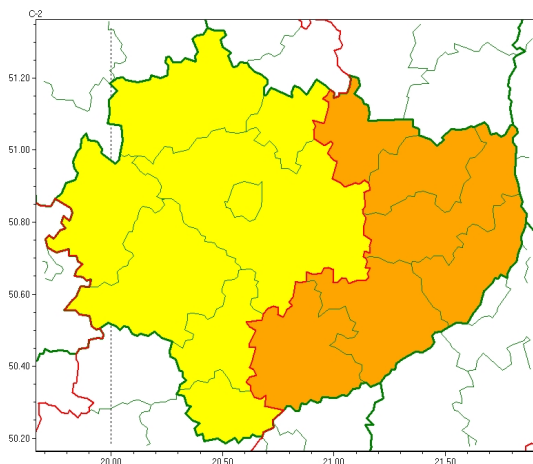

### Zasięg ostrzeżeń w województwie

Burze  
2024-07-11 05:16

Upał  
2024-07-11 05:16

## WOJEWÓDZTWO WI TOKRZYSKIE OSTRZEŻENIA METEOROLOGICZNE ZBIORCZO NR 144 WYKAZ OBOWIĄZUJĄCYCH OSTRZEŻEŃ o godz. 05:16 dnia 11.07.2024

Zjawisko/Stopień zagrożenia	Burze/1
Obszar (w nawiasie numer ostrzeżenia dla powiatu)	powiaty: j. drzejowski(83), kazimierski(85), Kielce(86), kielecki(86), konecki(79), pi. czowski(86), skarżyski(81), włoszczowski(81)
Ważność	od godz. 10:00 dnia 11.07.2024 do godz. 20:00 dnia 11.07.2024
Prawdopodobieństwo	80%
Przebieg	Prognozowane są burze, którym miejscami będą towarzyszyć silne opady deszczu od 20 mm do 30 mm oraz porywy wiatru do 80 km/h. Lokalnie grad.
SMS	IMGW-PIB OSTRZEŻENIA: BURZE/1 w woj. świętokrzyskie (8 powiatów) od 10:00/11.07 do 20:00/11.07.2024 deszcz 30 mm, porywy 80 km/h, grad. Dotyczy powiatów: j. drzejowski, kazimierski, Kielce, kielecki, konecki, pi. czowski, skarżyski i włoszczowski.
RSO	Woj. świętokrzyskie (8 powiatów), IMGW-PIB wydał ostrzeżenie pierwszego stopnia o burzach
Uwagi	Ze względu na dynamiczną sytuację pogody stopień ostrzeżenia może zostać zmieniony
Zjawisko/Stopień zagrożenia	Burze/2
Obszar (w nawiasie numer ostrzeżenia dla powiatu)	powiaty: buski(82), opatowski(82), ostrowiecki(82), sandomierski(81), starachowicki(82), staszowski(81)
Ważność	od godz. 12:00 dnia 11.07.2024 do godz. 20:00 dnia 11.07.2024
Prawdopodobieństwo	80%