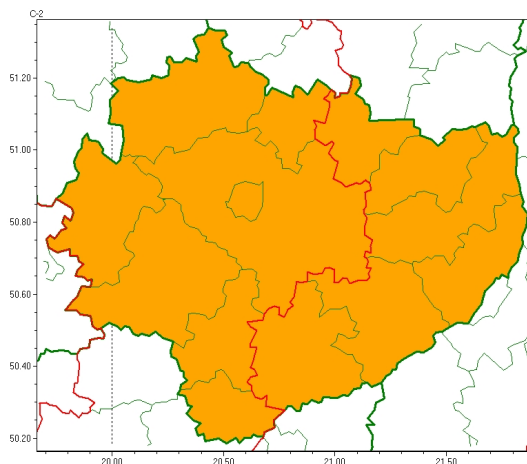

### Zasięg ostrzeżeń w województwie

Burze  
2024-07-11 05:16

Upał  
2024-07-11 05:16

## WOJEWÓDZTWO WI TOKRZYSKIE OSTRZEŻENIA METEOROLOGICZNE ZBIORCZO NR 144 WYKAZ OBOWIĄZUJĄCYCH OSTRZEŻEŃ o godz. 05:16 dnia 11.07.2024

Zjawisko/Stopień zagrożenia	Burze/1
Obszar (w nawiasie numer ostrzeżenia dla powiatu)	powiaty: j. drzejowski(83), kazimierski(85), Kielce(86), kielecki(86), konecki(79), pi. czowski(86), skarżyski(81), włoszczowski(81)
Ważność	od godz. 10:00 dnia 11.07.2024 do godz. 20:00 dnia 11.07.2024
Prawdopodobieństwo	80%
Przebieg	Prognozowane są burze, którym miejscami będą towarzyszyć silne opady deszczu od 20 mm do 30 mm oraz porywy wiatru do 80 km/h. Lokalnie grad.
SMS	IMGW-PIB OSTRZEŻENIA: BURZE/1 w woj. świętokrzyskie (8 powiatów) od 10:00/11.07 do 20:00/11.07.2024 deszcz 30 mm, porywy 80 km/h, grad. Dotyczy powiatów: j. drzejowski, kazimierski, Kielce, kielecki, konecki, pi. czowski, skarżyski i włoszczowski.
RSO	Woj. świętokrzyskie (8 powiatów), IMGW-PIB wydał ostrzeżenie pierwszego stopnia o burzach
Uwagi	Ze względu na dynamiczną sytuację pogody stopień ostrzeżenia może zostać zmieniony
Zjawisko/Stopień zagrożenia	Burze/2
Obszar (w nawiasie numer ostrzeżenia dla powiatu)	powiaty: buski(82), opatowski(82), ostrowiecki(82), sandomierski(81), starachowicki(82), staszowski(81)
Ważność	od godz. 12:00 dnia 11.07.2024 do godz. 20:00 dnia 11.07.2024
Prawdopodobieństwo	80%