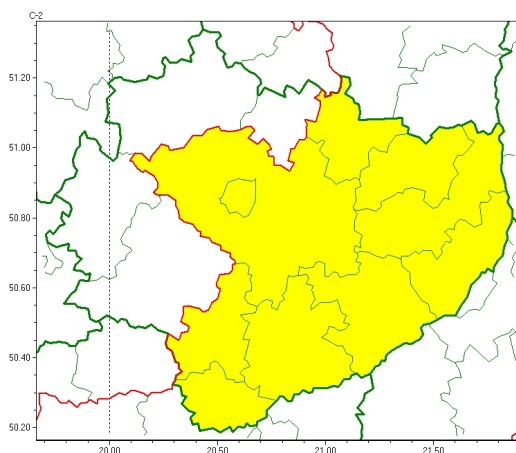

Zasięg ostrzeżeń w województwie

Burze
2024-07-01 05:46

WOJEWÓDZTWO WI TOKRZYSKIE
OSTRZEŻENIA METEOROLOGICZNE ZBIORCZO NR 131
WYKAZ OBOWIĄZUJĄCYCH OSTRZEŻEŃ
o godz. 05:46 dnia 01.07.2024

Zjawisko/Stopień zagrożenia	Burze/1
Obszar (w nawiasie numer ostrzeżenia dla powiatu)	powiaty: buski(77), kazimierski(80), Kielce(80), kielecki(80), opatowski(77), ostrowiecki(77), pińczowski(80), sandomierski(76), starachowicki(76), staszowski(76)
Ważność	od godz. 11:00 dnia 01.07.2024 do godz. 18:00 dnia 01.07.2024
Prawdopodobieństwo	70%
Przebieg	Miejscami prognozowane są burze, którym będą towarzyszyć silne opady deszczu od 20 mm do 35 mm oraz porywy wiatru do 85 km/h. Lokalnie grad.
SMS	IMGW-PIB OSTRZEŻENIA: BURZE/1 w województwie świętokrzyskim (10 powiatów) od 11:00/01.07 do 18:00/01.07.2024 deszcz 35 mm, porywy 85 km/h, grad. Dotyczy powiatów: buski, kazimierski, Kielce, kielecki, opatowski, ostrowiecki, pińczowski, sandomierski, starachowicki i staszowski.
RSO	Woj. w świętokrzyskim (10 powiatów), IMGW-PIB wydał ostrzeżenie pierwszego stopnia o burzach
Uwagi	Brak.