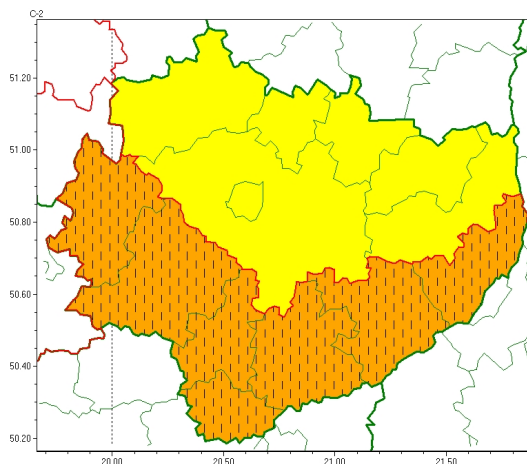

Zasięg ostrzeżeń w województwie

Burze
2024-06-30 12:04

Upał
2024-06-30 12:04

WOJEWÓDZTWO WI TOKRZYSKIE OSTRZEŻENIA METEOROLOGICZNE ZBIORCZO NR 129 WYKAZ OBOWIĄZUJĄCYCH OSTRZEŻEŃ o godz. 12:04 dnia 30.06.2024

Zjawisko/Stopień zagrożenia	Burze/2
Obszar (w nawiasie numer ostrzeżenia dla powiatu)	powiaty: buski(76), j. drzejowski(77), kazimierski(79), Kielce(79), kielecki(79), konecki(74), opatowski(76), ostrowiecki(76), pi. czowski(79), sandomierski(75), skarżyski(75), starachowicki(75), staszowski(75), włoszczowski(75)
Ważność	od godz. 20:00 dnia 30.06.2024 do godz. 05:00 dnia 01.07.2024
Prawdopodobieństwo	80%
Przebieg	Prognozowane są burze, którym miejscami będą towarzyszyć bardzo silne opady deszczu do 35 mm, oraz porywy wiatru do 90 km/h, punktowo do 100 km/h. Lokalnie grad.
SMS	IMGW-PIB OSTRZEŻENIA: BURZE/2 w województwie świętokrzyskim (wszystkie powiaty) od 20:00/30.06 do 05:00/01.07.2024 deszcz 35 mm, porywy 90 km/h, lok. 100 km/h, grad. Dotyczy powiatów: wszystkie powiaty.
RSO	Woj. w. świętokrzyskie (wszystkie powiaty), IMGW-PIB wydał ostrzeżenie drugiego stopnia o burzach
Uwagi	Brak.
Zjawisko/Stopień zagrożenia	Upał/2 ZMIANA
Obszar (w nawiasie numer ostrzeżenia dla powiatu)	powiaty: buski(75), j. drzejowski(76), kazimierski(78), pi. czowski(78), sandomierski(74), staszowski(74), włoszczowski(74)
Ważność	od godz. 12:19 dnia 29.06.2024 do godz. 20:00 dnia 30.06.2024
Prawdopodobieństwo	95%