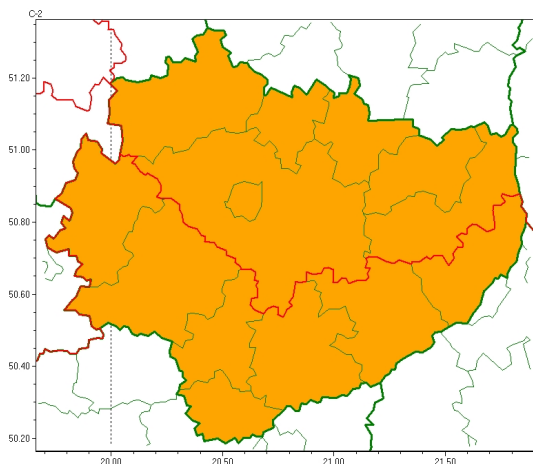

Zasięg ostrzeżeń w województwie

Burze
2024-06-30 12:04

Upał
2024-06-30 12:04

WOJEWÓDZTWO WI TOKRZYSKIE OSTRZEŻENIA METEOROLOGICZNE ZBIORCZO NR 129 WYKAZ OBOWIĄZUJĄCYCH OSTRZEŻEŃ o godz. 12:04 dnia 30.06.2024

Zjawisko/Stopień zagrożenia	Burze/2
Obszar (w nawiasie numer ostrzeżenia dla powiatu)	powiaty: buski(76), j. drzejowski(77), kazimierski(79), Kielce(79), kielecki(79), konecki(74), opatowski(76), ostrowiecki(76), pi. czowski(79), sandomierski(75), skarżyski(75), starachowicki(75), staszowski(75), włoszczowski(75)
Ważność	od godz. 20:00 dnia 30.06.2024 do godz. 05:00 dnia 01.07.2024
Prawdopodobieństwo	80%
Przebieg	Prognozowane są burze, którym miejscami będą towarzyszyć bardzo silne opady deszczu do 35 mm, oraz porywy wiatru do 90 km/h, punktowo do 100 km/h. Lokalnie grad.
SMS	IMGW-PIB OSTRZEŻENIA: BURZE/2 w województwie świętokrzyskim (wszystkie powiaty) od 20:00/30.06 do 05:00/01.07.2024 deszcz 35 mm, porywy 90 km/h, lok. 100 km/h, grad. Dotyczy powiatów: wszystkie powiaty.
RSO	Woj. w. świętokrzyskie (wszystkie powiaty), IMGW-PIB wydał ostrzeżenie drugiego stopnia o burzach
Uwagi	Brak.
Zjawisko/Stopień zagrożenia	Upał/2 ZMIANA
Obszar (w nawiasie numer ostrzeżenia dla powiatu)	powiaty: buski(75), j. drzejowski(76), kazimierski(78), pi. czowski(78), sandomierski(74), staszowski(74), włoszczowski(74)
Ważność	od godz. 12:19 dnia 29.06.2024 do godz. 20:00 dnia 30.06.2024
Prawdopodobieństwo	95%