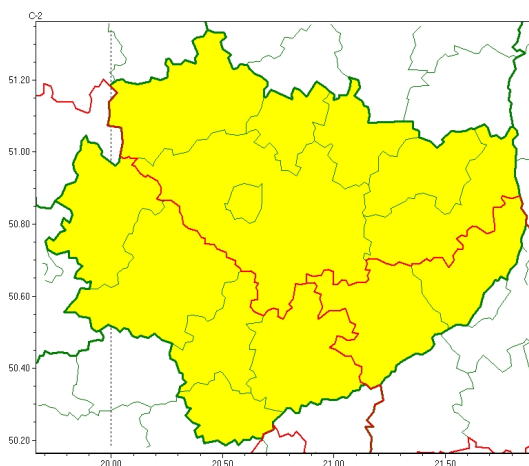

Zasięg ostrzeżeń w województwie

Upał
2024-06-29 12:16

WOJEWÓDZTWO WI TOKRZYSKIE OSTRZEŻENIA METEOROLOGICZNE ZBIORCZO NR 126 WYKAZ OBOWIĄZUJĄCYCH OSTRZEŻEŃ o godz. 12:16 dnia 29.06.2024

Zjawisko/Stopień zagrożenia	Upał/1
Obszar (w nawiasie numer ostrzeżenia dla powiatu)	powiaty: Kielce(78), kielecki(78), konecki(73), opatowski(75), ostrowiecki(75), skarżyski(74), starachowicki(74)
Ważność	od godz. 10:00 dnia 30.06.2024 do godz. 20:00 dnia 30.06.2024
Prawdopodobieństwo	90%
Przebieg	Prognozuje się upał. Temperatura maksymalna w dzień od 32°C do 34°C.
SMS	IMGW-PIB OSTRZEŻEGA: UPAŁ/1 w świętokrzyskie (7 powiatów) od 10:00/30.06 do 20:00/30.06.2024 temp. maks 34 st. Dotyczy powiatów: Kielce, kielecki, konecki, opatowski, ostrowiecki, skarżyski i starachowicki.
RSO	Woj. świętokrzyskie (7 powiatów), IMGW-PIB wydał ostrzeżenie pierwszego stopnia o upałach
Uwagi	Brak.
Zjawisko/Stopień zagrożenia	Upał/1
Obszar (w nawiasie numer ostrzeżenia dla powiatu)	powiaty: buski(75), jędrzejowski(76), kazimierski(78), pińczowski(78), włoszczowski(74)
Ważność	od godz. 12:00 dnia 29.06.2024 do godz. 20:00 dnia 29.06.2024
Prawdopodobieństwo	80%
Przebieg	Prognozuje się upał. Temperatura maksymalna około 30°C.