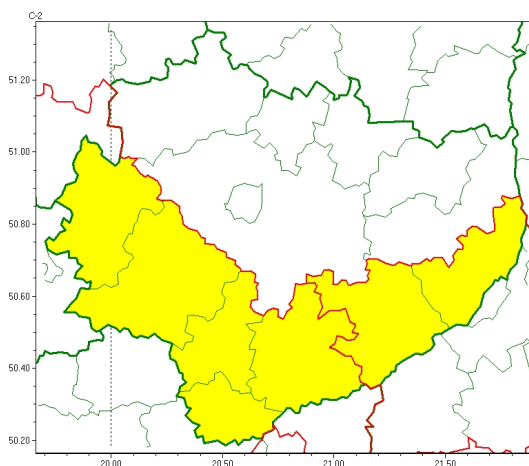

Zasięg ostrzeżeń w województwie

Upał
2024-06-29 08:27

WOJEWÓDZTWO WI TOKRZYSKIE
OSTRZEŻENIA METEOROLOGICZNE ZBIORCZO NR 125
WYKAZ OBSZARÓW ZIĘTYCH OSTRZEŻENIAMI
o godz. 08:27 dnia 29.06.2024

Zjawisko/Stopień zagrożenia	Upał/1
Obszar (w nawiasie numer ostrzeżenia dla powiatu)	powiaty: sandomierski(74), staszowski(74)
Ważność	od godz. 12:00 dnia 29.06.2024 do godz. 20:00 dnia 29.06.2024
Prawdopodobieństwo	80%
Przebieg	Prognozuje się upał. Temperatura maksymalna około 30°C.
SMS	IMGW-PIB OSTRZEŻENIA: UPAŁ/1 w świętokrzyskim (2 powiaty) od 12:00/29.06 do 20:00/29.06.2024 temp. maks 30 st. Dotyczy powiatów: sandomierski i staszowski.
RSO	Woj. świętokrzyskie (2 powiaty), IMGW-PIB wydał ostrzeżenie pierwszego stopnia o upałach
Uwagi	Ostrzeżenie będzie kontynuowane z wyższym stopniem zagrożenia.
Zjawisko/Stopień zagrożenia	Upał/1
Obszar (w nawiasie numer ostrzeżenia dla powiatu)	powiaty: buski(75), jędrzejowski(76), kazimierski(78), pińczowski(78), włoszczowski(74)
Ważność	od godz. 12:00 dnia 29.06.2024 do godz. 20:00 dnia 29.06.2024
Prawdopodobieństwo	80%
Przebieg	Prognozuje się upał. Temperatura maksymalna około 30°C.

SMS	IMGW-PIB OSTRZEGA: UPAŁ/1 w tokrzyskie (5 powiatów) od 12:00/29.06 do 20:00/29.06.2024 temp. maks 30 st.C. Dotyczy powiatów: buski, j drzejowski, kazimierski, pi czowski i włoszczowski.
RSO	Woj. w tokrzyskie (5 powiatów), IMGW-PIB wydał ostrze enie pierwszego stopnia o upałach
Uwagi	Ostrze enie b dzie kontynuowane na niedziel 30.06.2024 z wy szym stopniem zagro enia.
<p>Opracowanie niniejsze i jego format, jako przedmiot prawa autorskiego podlega ochronie prawnej, zgodnie z przepisami ustawy z dnia 4 lutego 1994r o prawie autorskim i prawach pokrewnych (dz. U. z 2006 r. Nr 90, poz. 631 z pó n. zm.). Wszelkie dalsze udost pnianie, rozpowszechnianie (przedruk, kopiowanie, wiadomo sms) jest dozwolone wył cznie w formie dosłownej z bezwzgl dnym wskazaniem ródła informacji tj. IMGW-PIB.</p>	