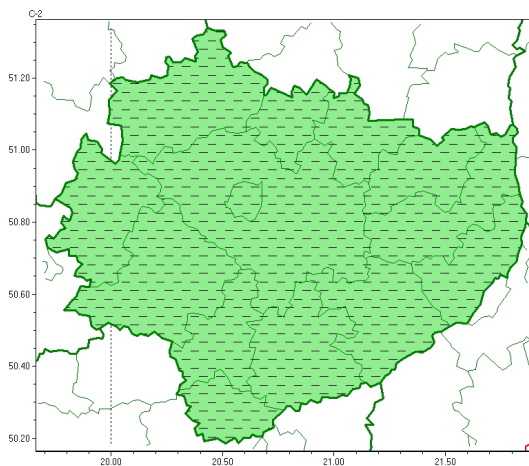

Zasięg ostrzeżeń w województwie

Burze
2024-06-22 14:37

WOJEWÓDZTWO WI TOKRZYSKIE
OSTRZEŻENIA METEOROLOGICZNE ZBIORCZO NR 115
WYKAZ OBSZARÓW ZUCIANYCH OSTRZEŻENIAMI
o godz. 14:37 dnia 22.06.2024

Zjawisko/Stopień zagrożenia	Burze/2 ODWOŁANIE
Obszar (w nawiasie numer ostrzeżenia dla powiatu)	powiaty: j. drzejowski(72), kazimierski(74), Kielce(74), kielecki(74), konecki(69), pi. czowski(74), skarżyski(70), starachowicki(70), włoszczowski(70)
Czas odwołania	godz. 14:37 dnia 22.06.2024
Przyczyna	Zjawisko zakończyło się
SMS	IMGW-PIB INFORMUJE: BURZE/- w woj. świętokrzyskie (9 powiatów) 14:37/22.06.2024 ZJAWISKO ZAKOŃCZYŁO SIĘ. Dotyczy powiatów: j. drzejowski, kazimierski, Kielce, kielecki, konecki, pi. czowski, skarżyski, starachowicki i włoszczowski.
RSO	Woj. świętokrzyskie (9 powiatów), IMGW-PIB odwołał ostrzeżenie drugiego stopnia o burzach
Uwagi	Brak.
Zjawisko/Stopień zagrożenia	Burze/3 ODWOŁANIE
Obszar (w nawiasie numer ostrzeżenia dla powiatu)	powiaty: buski(71), opatowski(71), ostrowiecki(71), sandomierski(70), staszowski(70)
Czas odwołania	godz. 14:37 dnia 22.06.2024
Przyczyna	Zjawisko zakończyło się
SMS	IMGW-PIB INFORMUJE: BURZE/- w woj. świętokrzyskie (5 powiatów) 14:37/22.06.2024 ZJAWISKO ZAKOŃCZYŁO SIĘ. Dotyczy powiatów: buski, opatowski, ostrowiecki, sandomierski i staszowski.
RSO	Woj. świętokrzyskie (5 powiatów), IMGW-PIB odwołał ostrzeżenie drugiego stopnia o burzach