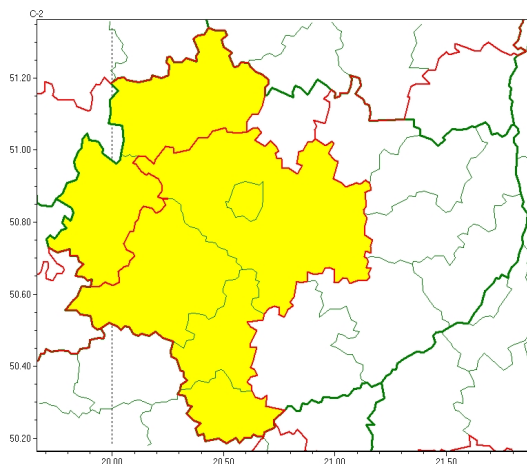

Zasięg ostrzeżeń w województwie

Burze
2024-06-10 05:13

Silny deszcz z burzami
2024-06-10 05:13

WOJEWÓDZTWO WI TOKRZYSKIE OSTRZEŃNIA METEOROLOGICZNE ZBIORCZO NR 104 WYKAZ OBOWIĄZUJĄCYCH OSTRZEŃNIE o godz. 05:13 dnia 10.06.2024

Zjawisko/Stopień zagrożenia	Burze/2
Obszar (w nawiasie numer ostrzeżenia dla powiatu)	powiaty: buski(64), j. drzejowski(66), kazimierski(68), Kielce(68), kielecki(68), opatowski(65), ostrowiecki(65), pińczowski(68), sandomierski(64), starachowicki(64), staszowski(64)
Ważność	od godz. 10:00 dnia 10.06.2024 do godz. 02:00 dnia 11.06.2024
Prawdopodobieństwo	80%
Przebieg	Prognozowane są burze, którym miejscami będą towarzyszyć bardzo silne opady deszczu od 35 mm do 55 mm, oraz porywy wiatru do 90 km/h. Lokalnie grad.
SMS	IMGW-PIB OSTRZEŻENIA: BURZE/2 w województwie świętokrzyskim (11 powiatów) od 10:00/10.06 do 02:00/11.06.2024 deszcz 55 mm, porywy 90 km/h, grad. Dotyczy powiatów: buski, j. drzejowski, kazimierski, Kielce, kielecki, opatowski, ostrowiecki, pińczowski, sandomierski, starachowicki i staszowski.
RSO	Woj. w świętokrzyskim (11 powiatów), IMGW-PIB wydał ostrzeżenie drugiego stopnia o burzach
Uwagi	Ostrzeżenie może być kontynuowane z wyższym stopniem
Zjawisko/Stopień zagrożenia	Burze/1
Obszar (w nawiasie numer ostrzeżenia dla powiatu)	powiaty: konecki(64), skarżyski(64), włoszczowski(64)
Ważność	od godz. 10:00 dnia 10.06.2024 do godz. 21:00 dnia 10.06.2024
Prawdopodobieństwo	80%