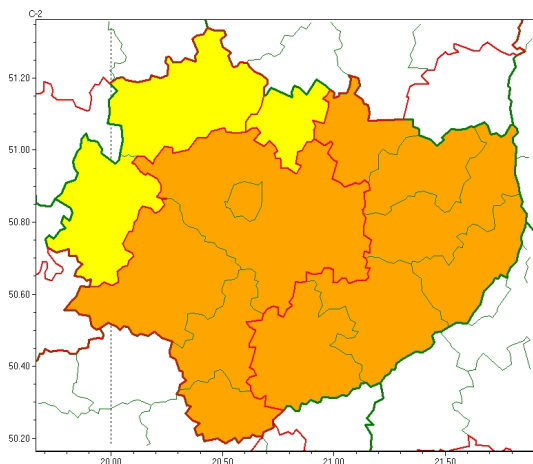

Zasięg ostrzeżeń w województwie

Burze
2024-06-10 05:13

Silny deszcz z burzami
2024-06-10 05:13

WOJEWÓDZTWO WI TOKRZYSKIE OSTRZEŃNIA METEOROLOGICZNE ZBIORCZO NR 104 WYKAZ OBOWIĄZUJĄCYCH OSTRZEŃNIE o godz. 05:13 dnia 10.06.2024

Zjawisko/Stopień zagrożenia	Burze/2
Obszar (w nawiasie numer ostrzeżenia dla powiatu)	powiaty: buski(64), j. drzejowski(66), kazimierski(68), Kielce(68), kielecki(68), opatowski(65), ostrowiecki(65), pińczowski(68), sandomierski(64), starachowicki(64), staszowski(64)
Ważność	od godz. 10:00 dnia 10.06.2024 do godz. 02:00 dnia 11.06.2024
Prawdopodobieństwo	80%
Przebieg	Prognozowane są burze, którym miejscami będą towarzyszyć bardzo silne opady deszczu od 35 mm do 55 mm, oraz porywy wiatru do 90 km/h. Lokalnie grad.
SMS	IMGW-PIB OSTRZEŻENIA: BURZE/2 w województwie świętokrzyskim (11 powiatów) od 10:00/10.06 do 02:00/11.06.2024 deszcz 55 mm, porywy 90 km/h, grad. Dotyczy powiatów: buski, j. drzejowski, kazimierski, Kielce, kielecki, opatowski, ostrowiecki, pińczowski, sandomierski, starachowicki i staszowski.
RSO	Woj. w świętokrzyskim (11 powiatów), IMGW-PIB wydał ostrzeżenie drugiego stopnia o burzach
Uwagi	Ostrzeżenie może być kontynuowane z wyższym stopniem
Zjawisko/Stopień zagrożenia	Burze/1
Obszar (w nawiasie numer ostrzeżenia dla powiatu)	powiaty: konecki(64), skarżyski(64), włoszczowski(64)
Ważność	od godz. 10:00 dnia 10.06.2024 do godz. 21:00 dnia 10.06.2024
Prawdopodobieństwo	80%