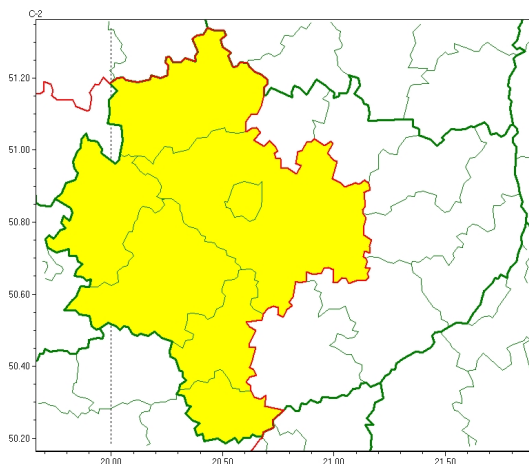

Zasięg ostrzeżeń w województwie

Silny deszcz z burzami
2024-06-09 18:27

WOJEWÓDZTWO WI TOKRZYSKIE
OSTRZEŻENIA METEOROLOGICZNE ZBIORCZO NR 103
WYKAZ OBOWIĄZUJĄCYCH OSTRZEŻEŃ
o godz. 18:27 dnia 09.06.2024

Zjawisko/Stopień zagrożenia	Silny deszcz z burzami/1
Obszar (w nawiasie numer ostrzeżenia dla powiatu)	powiaty: j. drzejowski(65), kazimierski(67), Kielce(67), kielecki(67), konecki(63), pińczowski(67), włoszczowski(63)
Ważność	od godz. 03:00 dnia 10.06.2024 do godz. 10:00 dnia 10.06.2024
Prawdopodobieństwo	70%
Przebieg	Prognozowane są opady deszczu o natężeniu umiarkowanym, okresami silnym. Wysoko opadu miejscami do 30 mm. Opadom towarzyszyć będą burze z porywami wiatru do 60 km/h.
SMS	IMGW-PIB OSTRZEŻENIA: DESZCZ i BURZE/1 w województwie świętokrzyskim (7 powiatów) od 03:00/10.06 do 10:00/10.06.2024 30 mm; porywy 60 km/h. Dotyczy powiatów: j. drzejowski, kazimierski, Kielce, kielecki, konecki, pińczowski i włoszczowski.
RSO	Woj. w. świętokrzyskie (7 powiatów), IMGW-PIB wydał ostrzeżenie pierwszego stopnia o intensywnych opadach deszczu z burzami
Uwagi	Brak.