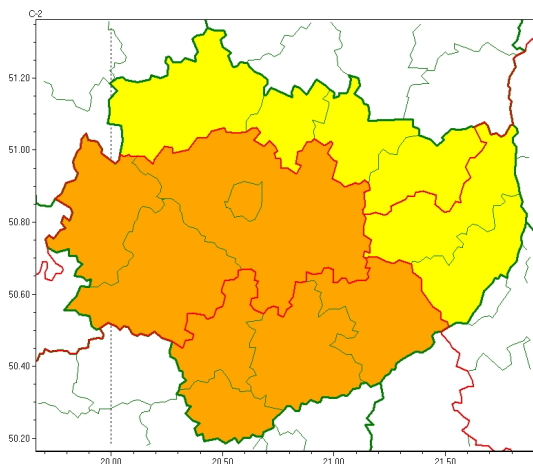

Zasięg ostrzeżeń w województwie

Burze
2024-06-03 12:19

Silny deszcz z burzami
2024-06-03 12:19

WOJEWÓDZTWO WI TOKRZYSKIE OSTRZEŻENIA METEOROLOGICZNE ZBIORCZO NR 93 WYKAZ OBOWIĄZUJĄCYCH OSTRZEŻEŃ o godz. 12:19 dnia 03.06.2024

Zjawisko/Stopień zagrożenia	Silny deszcz z burzami/2
Obszar (w nawiasie numer ostrzeżenia dla powiatu)	powiaty: buski(60), kazimierski(63), opatowski(61), pińczowski(63), sandomierski(60), staszowski(60)
Ważność	od godz. 00:00 dnia 04.06.2024 do godz. 22:00 dnia 04.06.2024
Prawdopodobieństwo	80%
Przebieg	Prognozowane są opady deszczu o natężeniu umiarkowanym, okresami silnym. Wysoko opadu miejscami od 60 mm do 80 mm, lokalnie skumulowane sumy opadów do 90 mm. Opadom towarzyszyć będą burze z porywami wiatru do 70 km/h, możliwy grad.
SMS	IMGW-PIB OSTRZEŻEGA: DESZCZ i BURZE/2 w świętokrzyskie (6 powiatów) od 00:00/04.06 do 22:00/04.06.2024 90 mm; porywy 70 km/h, grad. Dotyczy powiatów: buski, kazimierski, opatowski, pińczowski, sandomierski i staszowski.
RSO	Woj. świętokrzyskie (6 powiatów), IMGW-PIB wydał ostrzeżenie drugiego stopnia o intensywnych opadach deszczu z burzami
Uwagi	Ostrzeżenie może być kontynuowane z wyższym stopniem.
Zjawisko/Stopień zagrożenia	Burze/1
Obszar (w nawiasie numer ostrzeżenia dla powiatu)	powiaty: konecki(58), opatowski(60), ostrowiecki(60), sandomierski(59), skarżyski(59), starachowicki(59)
Ważność	od godz. 11:00 dnia 03.06.2024 do godz. 24:00 dnia 03.06.2024
Prawdopodobieństwo	80%