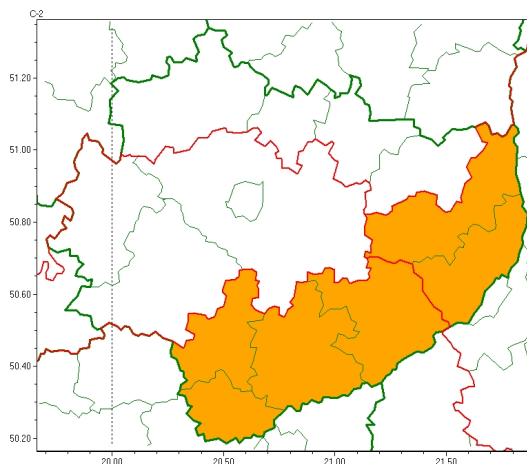

Zasięg ostrzeżeń w województwie

Burze
2024-06-03 12:19

Silny deszcz z burzami
2024-06-03 12:19

WOJEWÓDZTWO WI TOKRZYSKIE OSTRZEŻENIA METEOROLOGICZNE ZBIORCZO NR 93 WYKAZ OBOWIĄZUJĄCYCH OSTRZEŻEŃ o godz. 12:19 dnia 03.06.2024

Zjawisko/Stopień zagrożenia	Silny deszcz z burzami/2
Obszar (w nawiasie numer ostrzeżenia dla powiatu)	powiaty: buski(60), kazimierski(63), opatowski(61), pińczowski(63), sandomierski(60), staszowski(60)
Ważność	od godz. 00:00 dnia 04.06.2024 do godz. 22:00 dnia 04.06.2024
Prawdopodobieństwo	80%
Przebieg	Prognozowane są opady deszczu o natężeniu umiarkowanym, okresami silnym. Wysoko opadu miejscami od 60 mm do 80 mm, lokalnie skumulowane sumy opadów do 90 mm. Opadom towarzyszyć będą burze z porywami wiatru do 70 km/h, możliwy grad.
SMS	IMGW-PIB OSTRZEŻEGA: DESZCZ i BURZE/2 w świętokrzyskie (6 powiatów) od 00:00/04.06 do 22:00/04.06.2024 90 mm; porywy 70 km/h, grad. Dotyczy powiatów: buski, kazimierski, opatowski, pińczowski, sandomierski i staszowski.
RSO	Woj. świętokrzyskie (6 powiatów), IMGW-PIB wydał ostrzeżenie drugiego stopnia o intensywnych opadach deszczu z burzami
Uwagi	Ostrzeżenie może być kontynuowane z wyższym stopniem.
Zjawisko/Stopień zagrożenia	Burze/1
Obszar (w nawiasie numer ostrzeżenia dla powiatu)	powiaty: konecki(58), opatowski(60), ostrowiecki(60), sandomierski(59), skarżyski(59), starachowicki(59)
Ważność	od godz. 11:00 dnia 03.06.2024 do godz. 24:00 dnia 03.06.2024
Prawdopodobieństwo	80%