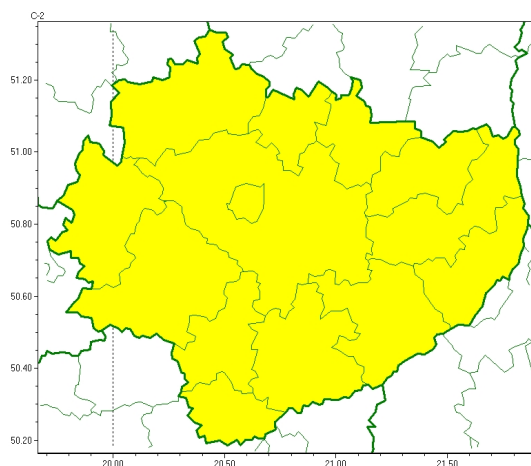

Zasięg ostrzeżeń w województwie

Burze
2024-06-02 05:27

WOJEWÓDZTWO WI TOKRZYSKIE OSTRZEŻENIA METEOROLOGICZNE ZBIORCZO NR 89 WYKAZ OBOWIĄZUJĄCYCH OSTRZEŻEŃ o godz. 05:27 dnia 02.06.2024

Zjawisko/Stopień zagrożenia	Burze/1
Obszar (w nawiasie numer ostrzeżenia dla powiatu)	powiaty: buski(58), j. drzejowski(59), kazimierski(61), Kielce(61), kielecki(61), konecki(57), opatowski(59), ostrowiecki(59), pińczowski(61), sandomierski(58), skarżyski(58), starachowicki(58), staszowski(58), włoszczowski(57)
Ważność	od godz. 10:00 dnia 02.06.2024 do godz. 24:00 dnia 02.06.2024
Prawdopodobieństwo	85%
Przebieg	Prognozowane są burze, którym miejscami będą towarzyszyły silne opady deszczu do 25 mm, punktowo do 35 mm oraz porywy wiatru do około 75 km/h. Lokalnie grad.
SMS	IMGW-PIB OSTRZEŻENIA: BURZE/1 w województwie świętokrzyskim (wszystkie powiaty) od 10:00/02.06 do 24:00/02.06.2024 deszcz 35 mm, porywy 75 km/h, grad. Dotyczy powiatów: wszystkie powiaty.
RSO	Woj. w. świętokrzyskie (wszystkie powiaty), IMGW-PIB wydał ostrzeżenie pierwszego stopnia o burzach
Uwagi	W związku z dynamiczną sytuacją stopień ostrzeżenia może zostać podwyższony.