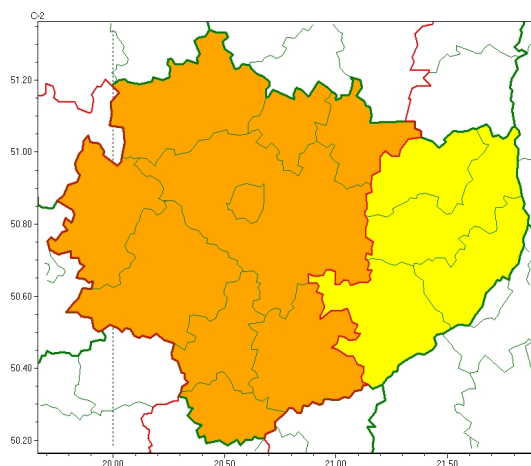

Zasięg ostrzeżeń w województwie

Burze
2024-06-01 05:35

WOJEWÓDZTWO WI TOKRZYSKIE
OSTRZEŻENIA METEOROLOGICZNE ZBIORCZO NR 88
WYKAZ OBOWIĄZUJĄCYCH OSTRZEŻEŃ
o godz. 05:35 dnia 01.06.2024

Zjawisko/Stopień zagrożenia	Burze/2
Obszar (w nawiasie numer ostrzeżenia dla powiatu)	powiaty: buski(57), j. drzejowski(58), kazimierski(60), Kielce(60), kielecki(60), konecki(56), pi. czowski(60), skarżyski(57), starachowicki(57), włoszczowski(56)
Ważność	od godz. 12:00 dnia 01.06.2024 do godz. 23:00 dnia 01.06.2024
Prawdopodobieństwo	80%
Przebieg	Prognozowane są burze, którym miejscami będą towarzyszyć bardzo silne opady deszczu od 35 mm do 40 mm, lokalnie do 50 mm oraz porywy wiatru do 80 km/h. Lokalnie grad.
SMS	IMGW-PIB OSTRZEŻENIA: BURZE/2 w województwie świętokrzyskim (10 powiatów) od 12:00/01.06 do 23:00/01.06.2024 deszcz 50 mm, porywy 80 km/h, grad. Dotyczy powiatów: buski, j. drzejowski, kazimierski, Kielce, kielecki, konecki, pi. czowski, skarżyski, starachowicki i włoszczowski.
RSO	Woj. w świętokrzyskim (10 powiatów), IMGW-PIB wydał ostrzeżenie drugiego stopnia o burzach
Uwagi	Brak.
Zjawisko/Stopień zagrożenia	Burze/1
Obszar (w nawiasie numer ostrzeżenia dla powiatu)	powiaty: opatowski(58), ostrowiecki(58), sandomierski(57), staszowski(57)
Ważność	od godz. 12:00 dnia 01.06.2024 do godz. 23:00 dnia 01.06.2024
Prawdopodobieństwo	80%

Przebieg	Prognozowane s burze, którym miejscami b d towarzyszy silne opady deszczu od 20 mm do 35 mm oraz porywy wiatru do 85 km/h. Lokalnie grad.
SMS	IMGW-PIB OSTRZEGA: BURZE/1 wi tokrzyskie (4 powiaty) od 12:00/01.06 do 23:00/01.06.2024 deszcz 35 mm, porywy 85 km/h, grad. Dotyczy powiatów: opatowski, ostrowiecki, sandomierski i staszowski.
RSO	Woj. wi tokrzyskie (4 powiaty), IMGW-PIB wydał ostrze enie pierwszego stopnia o burzach
Uwagi	Brak.