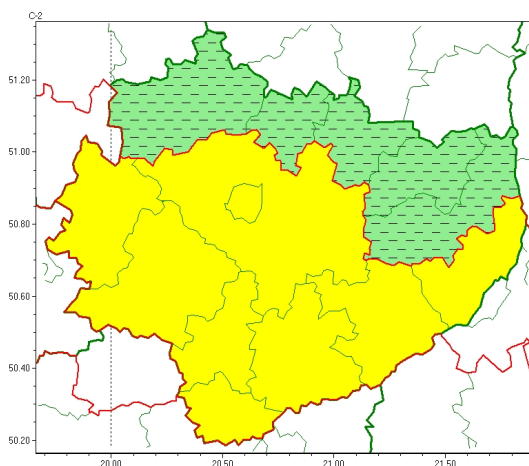

Zasięg ostrzeżeń w województwie

Burze
2024-05-31 17:23

WOJEWÓDZTWO WI TOKRZYSKIE OSTRZEŃNIA METEOROLOGICZNE ZBIORCZO NR 86 WYKAZ OBOWIĄZUJĄCYCH OSTRZEŃNIEŃ o godz. 17:23 dnia 31.05.2024

Zjawisko/Stopień zagrożenia	Burze/1 ODWOŁANIE
Obszar (w nawiasie numer ostrzeżenia dla powiatu)	powiaty: konecki(55), opatowski(57), ostrowiecki(57), skarżyski(56), starachowicki(56)
Czas odwołania	godz. 17:23 dnia 31.05.2024
Przyczyna	Zjawisko nie wystąpiło.
SMS	IMGW-PIB INFORMUJE: BURZE/- w województwie świętokrzyskim (5 powiatów) 17:23/31.05.2024 ZJAWISKO NIE WYSTĄPIŁO. Dotyczy powiatów: konecki, opatowski, ostrowiecki, skarżyski i starachowicki.
RSO	Woj. świętokrzyskie (5 powiatów), IMGW-PIB odwołał ostrzeżenie pierwszego stopnia o burzach
Uwagi	Brak.
Zjawisko/Stopień zagrożenia	Burze/1
Obszar (w nawiasie numer ostrzeżenia dla powiatu)	powiaty: buski(56), jędrzejowski(57), kazimierski(59), Kielce(59), kielecki(59), pińczowski(59), sandomierski(56), staszowski(56), włoszczowski(55)
Ważność	od godz. 11:00 dnia 31.05.2024 do godz. 24:00 dnia 31.05.2024
Prawdopodobieństwo	90%
Przebieg	Prognozowane są burze, którym miejscami będą towarzyszyć silne opady deszczu od 20 mm do 35 mm oraz porywy wiatru do 70 km/h. Lokalnie grad.