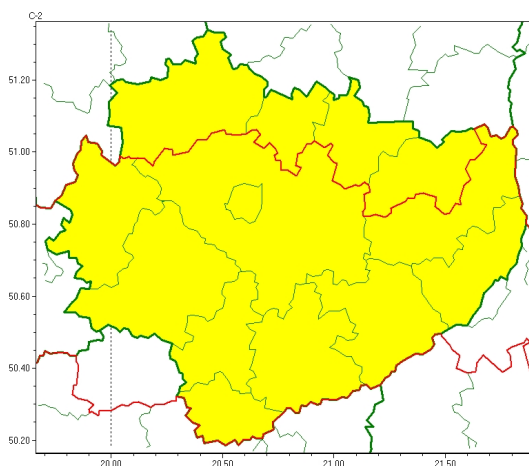

Zasięg ostrzeżeń w województwie

Burze
2024-05-31 05:45

WOJEWÓDZTWO WI TOKRZYSKIE OSTRZEŻENIA METEOROLOGICZNE ZBIORCZO NR 85 WYKAZ OBOWIĄZUJĄCYCH OSTRZEŻEŃ o godz. 05:45 dnia 31.05.2024

Zjawisko/Stopień zagrożenia	Burze/1
Obszar (w nawiasie numer ostrzeżenia dla powiatu)	powiaty: buski(56), j. drzejowski(57), kazimierski(59), Kielce(59), kielecki(59), opatowski(57), pi. czowski(59), sandomierski(56), staszowski(56), włoszczowski(55)
Ważność	od godz. 11:00 dnia 31.05.2024 do godz. 24:00 dnia 31.05.2024
Prawdopodobieństwo	90%
Przebieg	Prognozowane są burze, którym miejscami będą towarzyszyć silne opady deszczu od 20 mm do 35 mm oraz porywy wiatru do 70 km/h. Lokalnie grad.
SMS	IMGW-PIB OSTRZEŻENIA: BURZE/1 w województwie świętokrzyskim (10 powiatów) od 11:00/31.05 do 24:00/31.05.2024 deszcz 35 mm, porywy 70 km/h, grad. Dotyczy powiatów: buski, j. drzejowski, kazimierski, Kielce, kielecki, opatowski, pi. czowski, sandomierski, staszowski i włoszczowski.
RSO	Woj. w. świętokrzyskie (10 powiatów), IMGW-PIB wydał ostrzeżenie pierwszego stopnia o burzach
Uwagi	Brak.
Zjawisko/Stopień zagrożenia	Burze/1
Obszar (w nawiasie numer ostrzeżenia dla powiatu)	powiaty: konecki(55), ostrowiecki(57), skarżyski(56), starachowicki(56)
Ważność	od godz. 11:00 dnia 31.05.2024 do godz. 20:00 dnia 31.05.2024
Prawdopodobieństwo	70%

Przebieg	Prognozowane s burze, którym miejscami b d towarzyszy silne opady deszczu od 15 mm do 30 mm oraz porywy wiatru do 65 km/h. Lokalnie grad.
SMS	IMGW-PIB OSTRZEGA: BURZE/1 wi tokrzyskie (4 powiaty) od 11:00/31.05 do 20:00/31.05.2024 deszcz 30 mm, porywy 65 km/h, grad. Dotyczy powiatów: konecki, ostrowiecki, skar yski i starachowicki.
RSO	Woj. wi tokrzyskie (4 powiaty), IMGW-PIB wydał ostrze enie pierwszego stopnia o burzach
Uwagi	Brak.