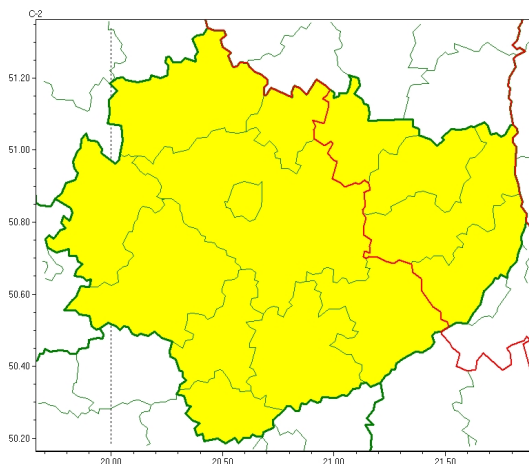

Zasięg ostrzeżeń w województwie

Burze
2024-05-30 09:51

WOJEWÓDZTWO WI TOKRZYSKIE
OSTRZEŻENIA METEOROLOGICZNE ZBIORCZO NR 83
WYKAZ OBLICZONYCH OSTRZEŻEŃ
o godz. 09:51 dnia 30.05.2024

Zjawisko/Stopień zagrożenia	Burze/1
Obszar (w nawiasie numer ostrzeżenia dla powiatu)	powiaty: opatowski(56), ostrowiecki(56), sandomierski(55), starachowicki(55)
Ważność	od godz. 12:00 dnia 30.05.2024 do godz. 23:00 dnia 30.05.2024
Prawdopodobieństwo	70%
Przebieg	Prognozowane są burze, którym miejscami będą towarzyszyć silne opady deszczu od 20 mm do 30 mm oraz porywy wiatru do 80 km/h. Lokalnie grad.
SMS	IMGW-PIB OSTRZEŻENIA: BURZE/1 w województwie świętokrzyskim (4 powiaty) od 12:00/30.05 do 23:00/30.05.2024 deszcz 30 mm, porywy 80 km/h, grad. Dotyczy powiatów: opatowski, ostrowiecki, sandomierski i starachowicki.
RSO	Woj. świętokrzyskie (4 powiaty), IMGW-PIB wydał ostrzeżenie pierwszego stopnia o burzach
Uwagi	Brak.
Zjawisko/Stopień zagrożenia	Burze/1
Obszar (w nawiasie numer ostrzeżenia dla powiatu)	powiaty: buski(55), jędrzejowski(56), kazimierski(58), Kielce(58), kielecki(58), konecki(54), pińczowski(58), skarżyski(55), staszowski(55), włoszczowski(54)
Ważność	od godz. 12:00 dnia 30.05.2024 do godz. 23:00 dnia 30.05.2024
Prawdopodobieństwo	80%
Przebieg	Prognozowane są burze, którym miejscami będą towarzyszyć silne opady deszczu od 20 mm do 35 mm oraz porywy wiatru do 80 km/h. Lokalnie grad.